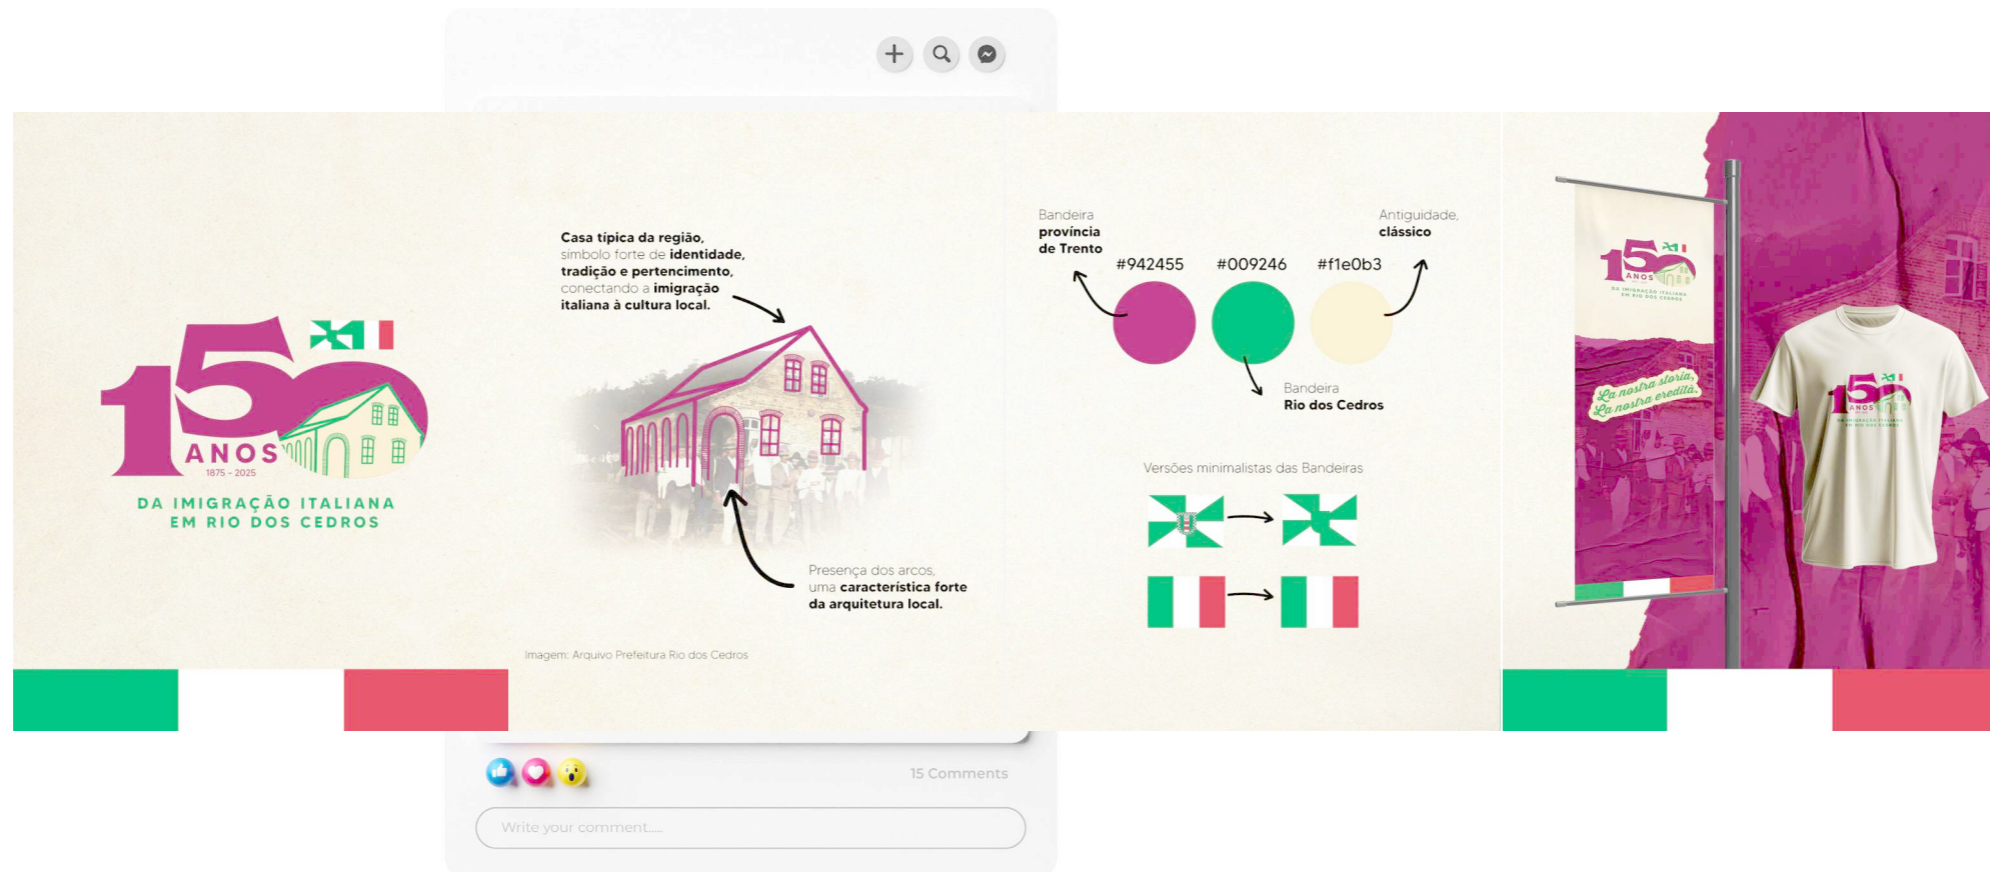

**DA IMIGRAÇÃO ITALIANA
EM RIO DOS CEDROS**

MOODBOARD

CONCEITO

A casa típica da região é um símbolo forte de identidade, tradição e pertencimento, conectando a imigração italiana à cultura local. Esse elemento visual pode transmitir aconchego, história e a contribuição dos imigrantes para a cidade. O lar dos imigrantes, reforça o acolhimento desde a imigração até os dias atuais. Reforça-se a presença dos arcos, uma característica forte da arquitetura local.

Uma fonte com serifa moderna traz um equilíbrio entre tradição e contemporaneidade, reforçando a conexão com a história da imigração sem parecer antiquada. Isso ajuda a dar sofisticação e credibilidade à marca.

PALETA DE CORES

	C31% / M94% Y33% / K25%	C84% / M15% Y92% / K2%	C7% / M11% Y36% / K0%
CMYK			

	#942455	#009246	#f1e0b3
RGB			

	7435 C	6166 C	7506 C
PANTONE			

APLICAÇÕES

BANNER DE RUA

BANNER EVENTOS

BOTTOMS

REDES SOCIAIS

BACKDROP

150 ANOS
1875 - 2025

DA IMIGRAÇÃO ITALIANA
EM RIO DOS CEDROS

DESENVOLVIDO POR

Lp *studio*
criativo