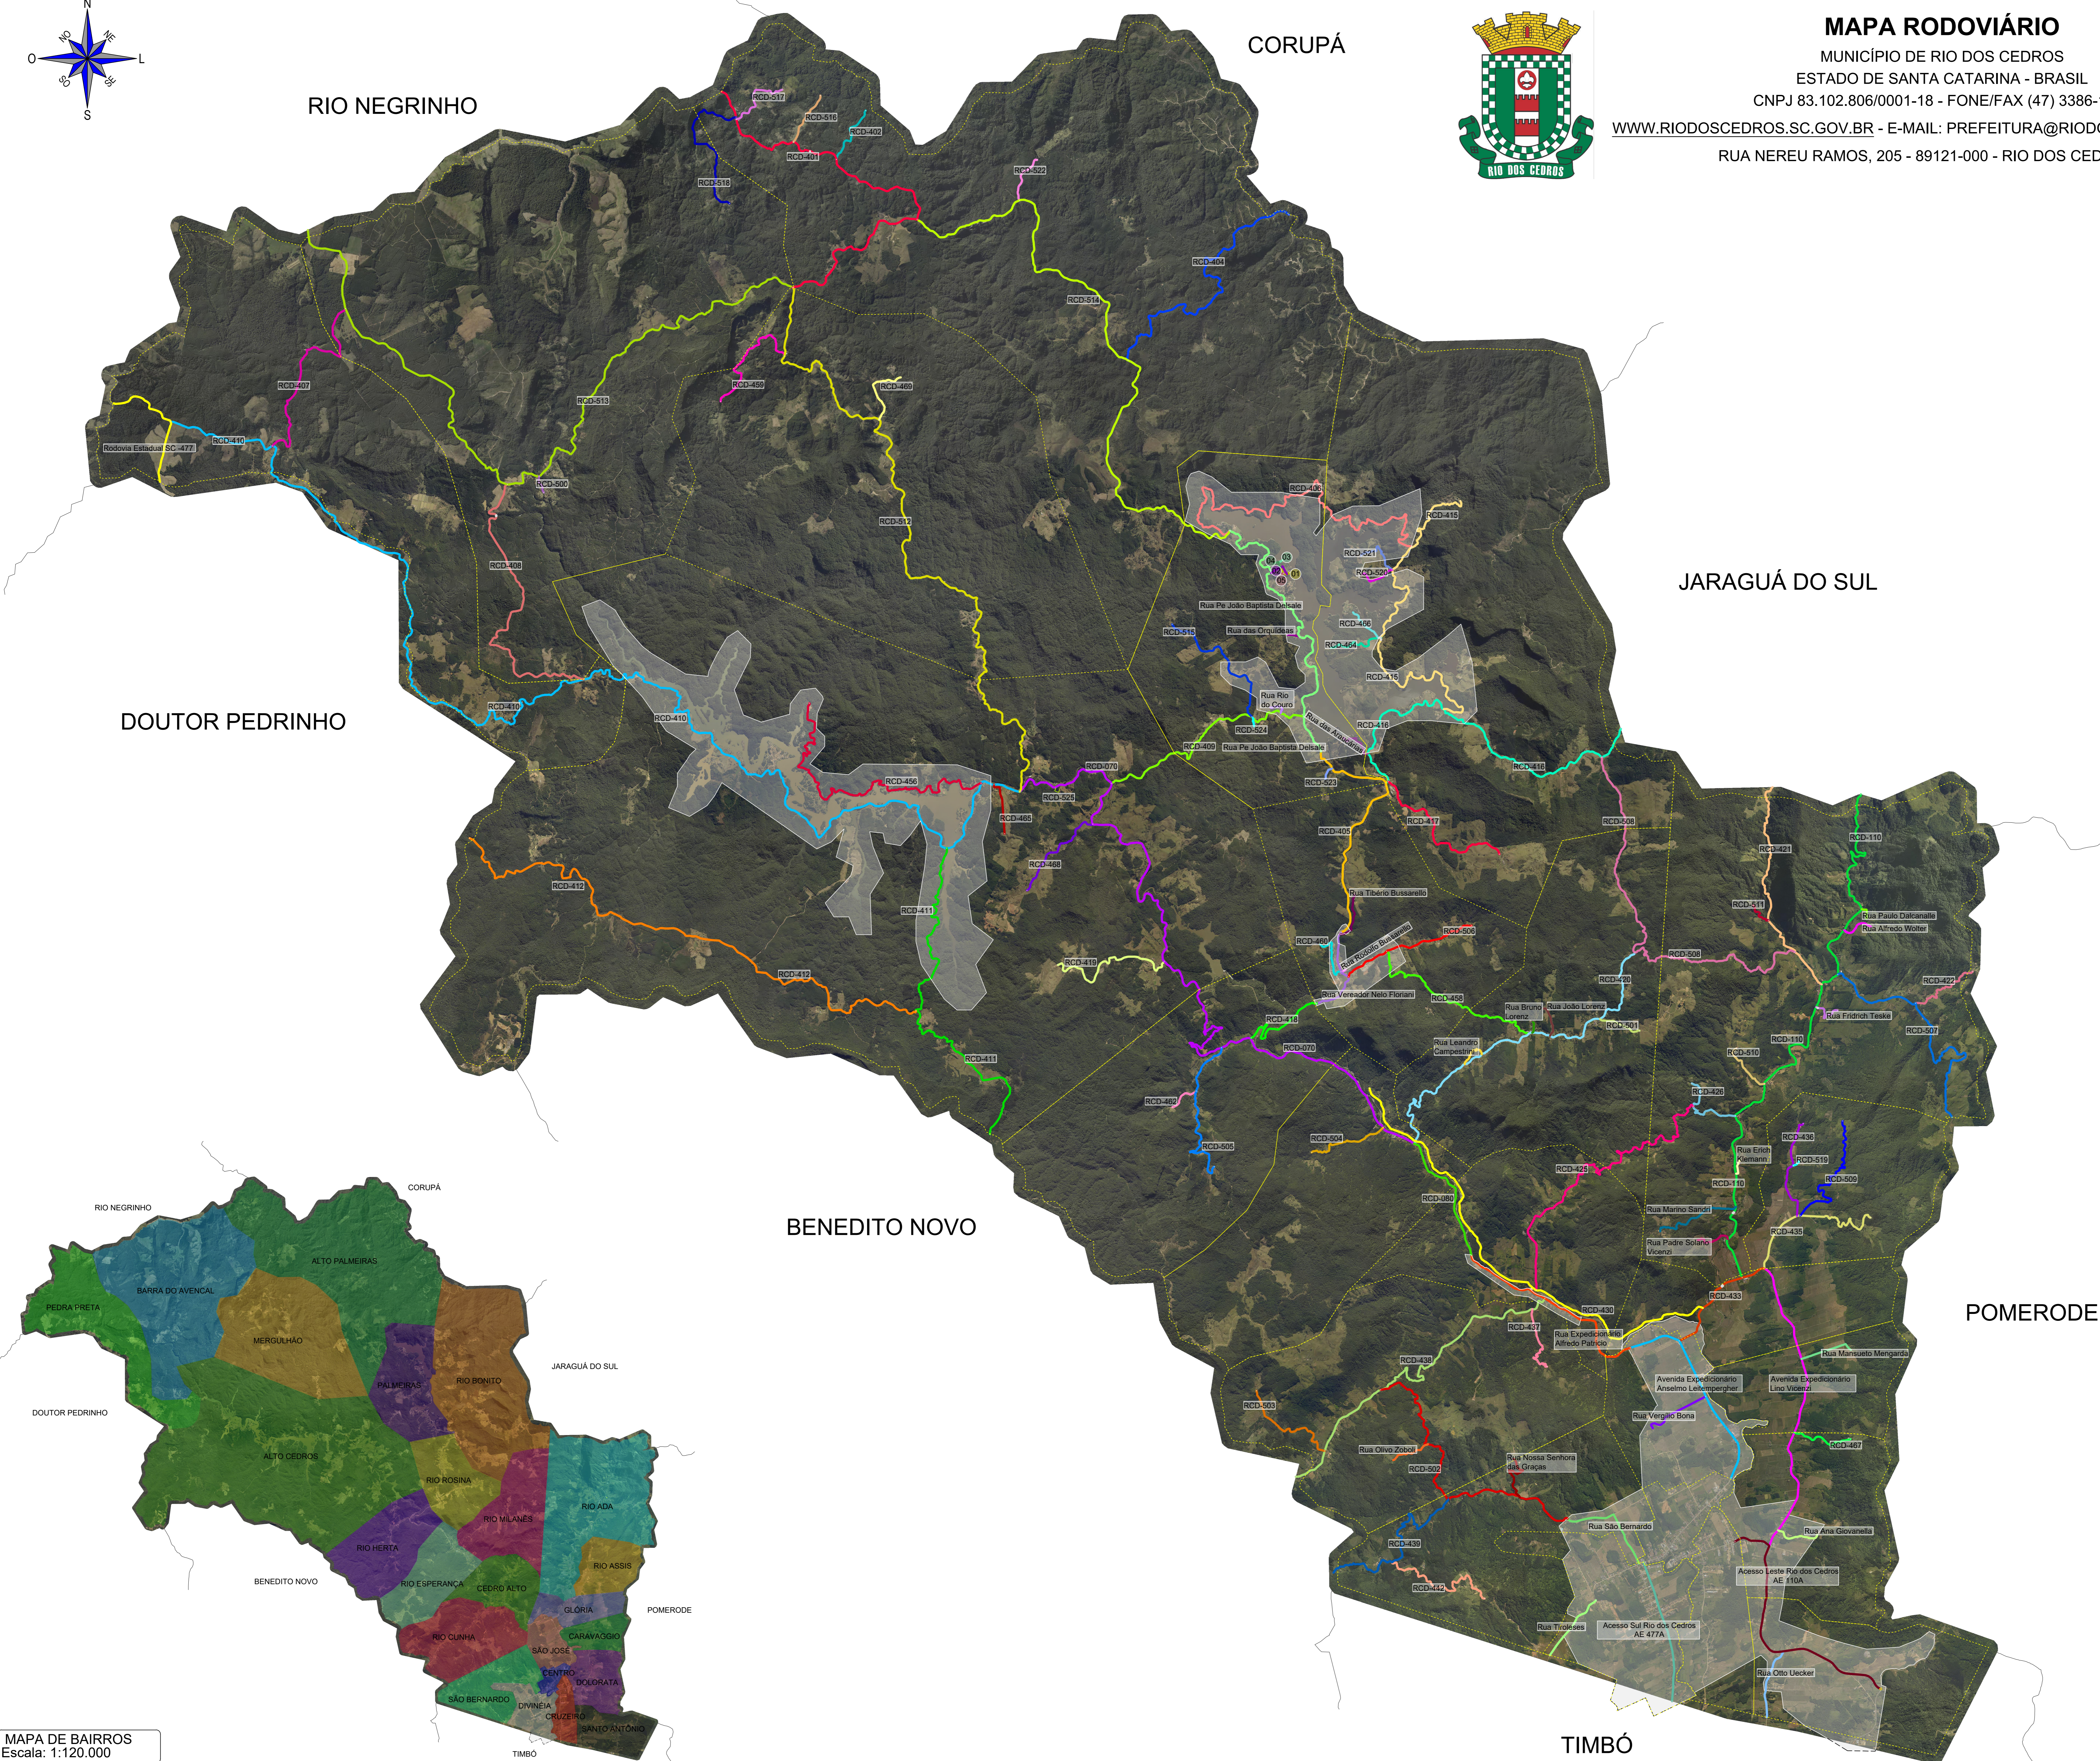

DOUTOR PEDRINHO

JARAGUÁ DO SUL

BENEDITO NOVO

POMERODE

TIMBÓ

LEGENDA		
DENOMINAÇÃO	TRECHO / BAIRRO	
RCD-410	Alto Cedros/ Pedra Preta	
RCD-411	Alto Cedros	
RCD-412	Alto Cedros	
RCD-419	Alto Cedros	
RCD-465	Alto Cedros	
RCD-468	Alto Cedros	
RCD-456	Alto Cedros	
RCD-525	Alto Cedros	
RCD-401	Alto Palmeiras	
RCD-402	Alto Palmeiras	
RCD-404	Alto Palmeiras	
RCD-514	Palmeiras/ Alto Palmeiras	
RCD-406	Palmeiras/ Rio Bonito	
RCD-522	Alto Palmeiras	
RCD-516	Alto Palmeiras	
RCD-517	Alto Palmeiras	
RCD-518	Alto Palmeiras / Barra do Avencal	
RCD-407	Barra do Avencal/ Pedra Preta	
RCD-500	Barra do Avencal	
Rua Mansueto Mengarda	Caravaggio	
RCD-080	Cedro Alto/Rio Esperança	
Rua Expedicionário Alfredo Patricio	São José/ Cedro Alto	
RCD-425	Cedro Alto/ Rio Milanês/ Rio Ada	
Rua Tiroleses	Divinéia	
Acesso Sul Rio dos Cedros - AE 477A	Divinéia	
Avenida Expedicionário Lino Vicenzi	Dolorata/Caravaggio/Glória	
RCD-467	Dolorata	
RCD-430	Glória/Cedro Alto/Rio Esperança	
RCD-459	Mergulhão	
RCD-469	Mergulhão	
RCD-512	Mergulhão	
RCD-515	Palmeiras	
Rua Araça	Palmeiras	
Rua Canela	Palmeiras	
Rua Cambará	Palmeiras	
Rua Imbuia	Palmeiras	
Rua do Sassafrás	Palmeiras	
Rua das Orquídeas	Palmeiras	
Rua Rio do Couro	Palmeiras	
Rua Pe João Baptista Delsale	Palmeiras	
RCD-523	Palmeiras	
RCD-524	Palmeiras	
Rodovia Estadual SC-477	Pedra Preta	
RCD-408	Pedra Preta	
RCD-110	Rio Ada	
RCD-507	Rio Ada	
RCD-508	Rio Ada	
RCD-426	Rio Ada	
Rua Fridrich Teske	Rio Ada	
RCD-510	Rio Ada	
RCD-511	Rio Ada	
Rua Marino Sandri	Rio Ada	
Rua Pe Solano Vicenzi	Rio Ada	
Rua Erich Klemann	Rio Ada	
Rua Alfredo Wolter	Rio Ada	
Rua Paulo Dalcanalle	Rio Ada	
RCD-435	Rio Assis	
RCD-436	Rio Assis	
RCD-509	Rio Assis	
RCD-519	Rio Assis	
RCD-415	Rio Bonito	
RCD-416	Rio Bonito	
RCD-417	Rio Bonito	
RCD-464	Rio Bonito	
RCD-466	Rio Bonito	
RCD-520	Rio Bonito	
RCD-521	Rio Bonito	
Rua das Araucárias	Rio Bonito	
RCD-503	Rio Cunha	
RCD-437	Rio Cunha	
RCD-438	Rio Cunha	
RCD-439	Rio Cunha	
RCD-409	Rio do Couro	
RCD-070	Rio Esperança / Alto Cedros	
RCD-504	Rio Esperança	
RCD-418	Rio Herta	
RCD-505	Rio Herta	
RCD-462	Rio Herta	
RCD-420	Rio Milanês	
RCD-421	Rio Milanês	
RCD-422	Rio Milanês	
RCD-501	Rio Milanês	
Rua Bruno Lorenz	Rio Milanês	
Rua João Lorenz	Rio Milanês	
Rua Leandro Campestrini	Rio Milanês	
RCD-458	Rio Rosina/Milanês	
RCD-405	Rio Rosina/Palmeiras	
RCD-460	Rio Rosina	
Rua Tibério Busarello	Rio Rosina	
Rua Vereador Nelo Fioriani	Rio Rosina	
RCD-506	Rio Rosina	
Rua Otto Uecker	Santo Antônio	
Acesso Leste Rio dos Cedros - AE 110A	Santo Antônio	
RCD-502	São Bernardo	
RCD-442	São Bernardo	
Rua São Bernardo	São Bernardo	
Rua Nossa Senhora das Graças	São Bernardo	
Rua Olivo Zoboli	Rio Cunha	
Rua Vergilio Bona	São José	
Avenida Expedicionário Anselmo Leitempergher	São José	
RCD-433	São José/Glória	