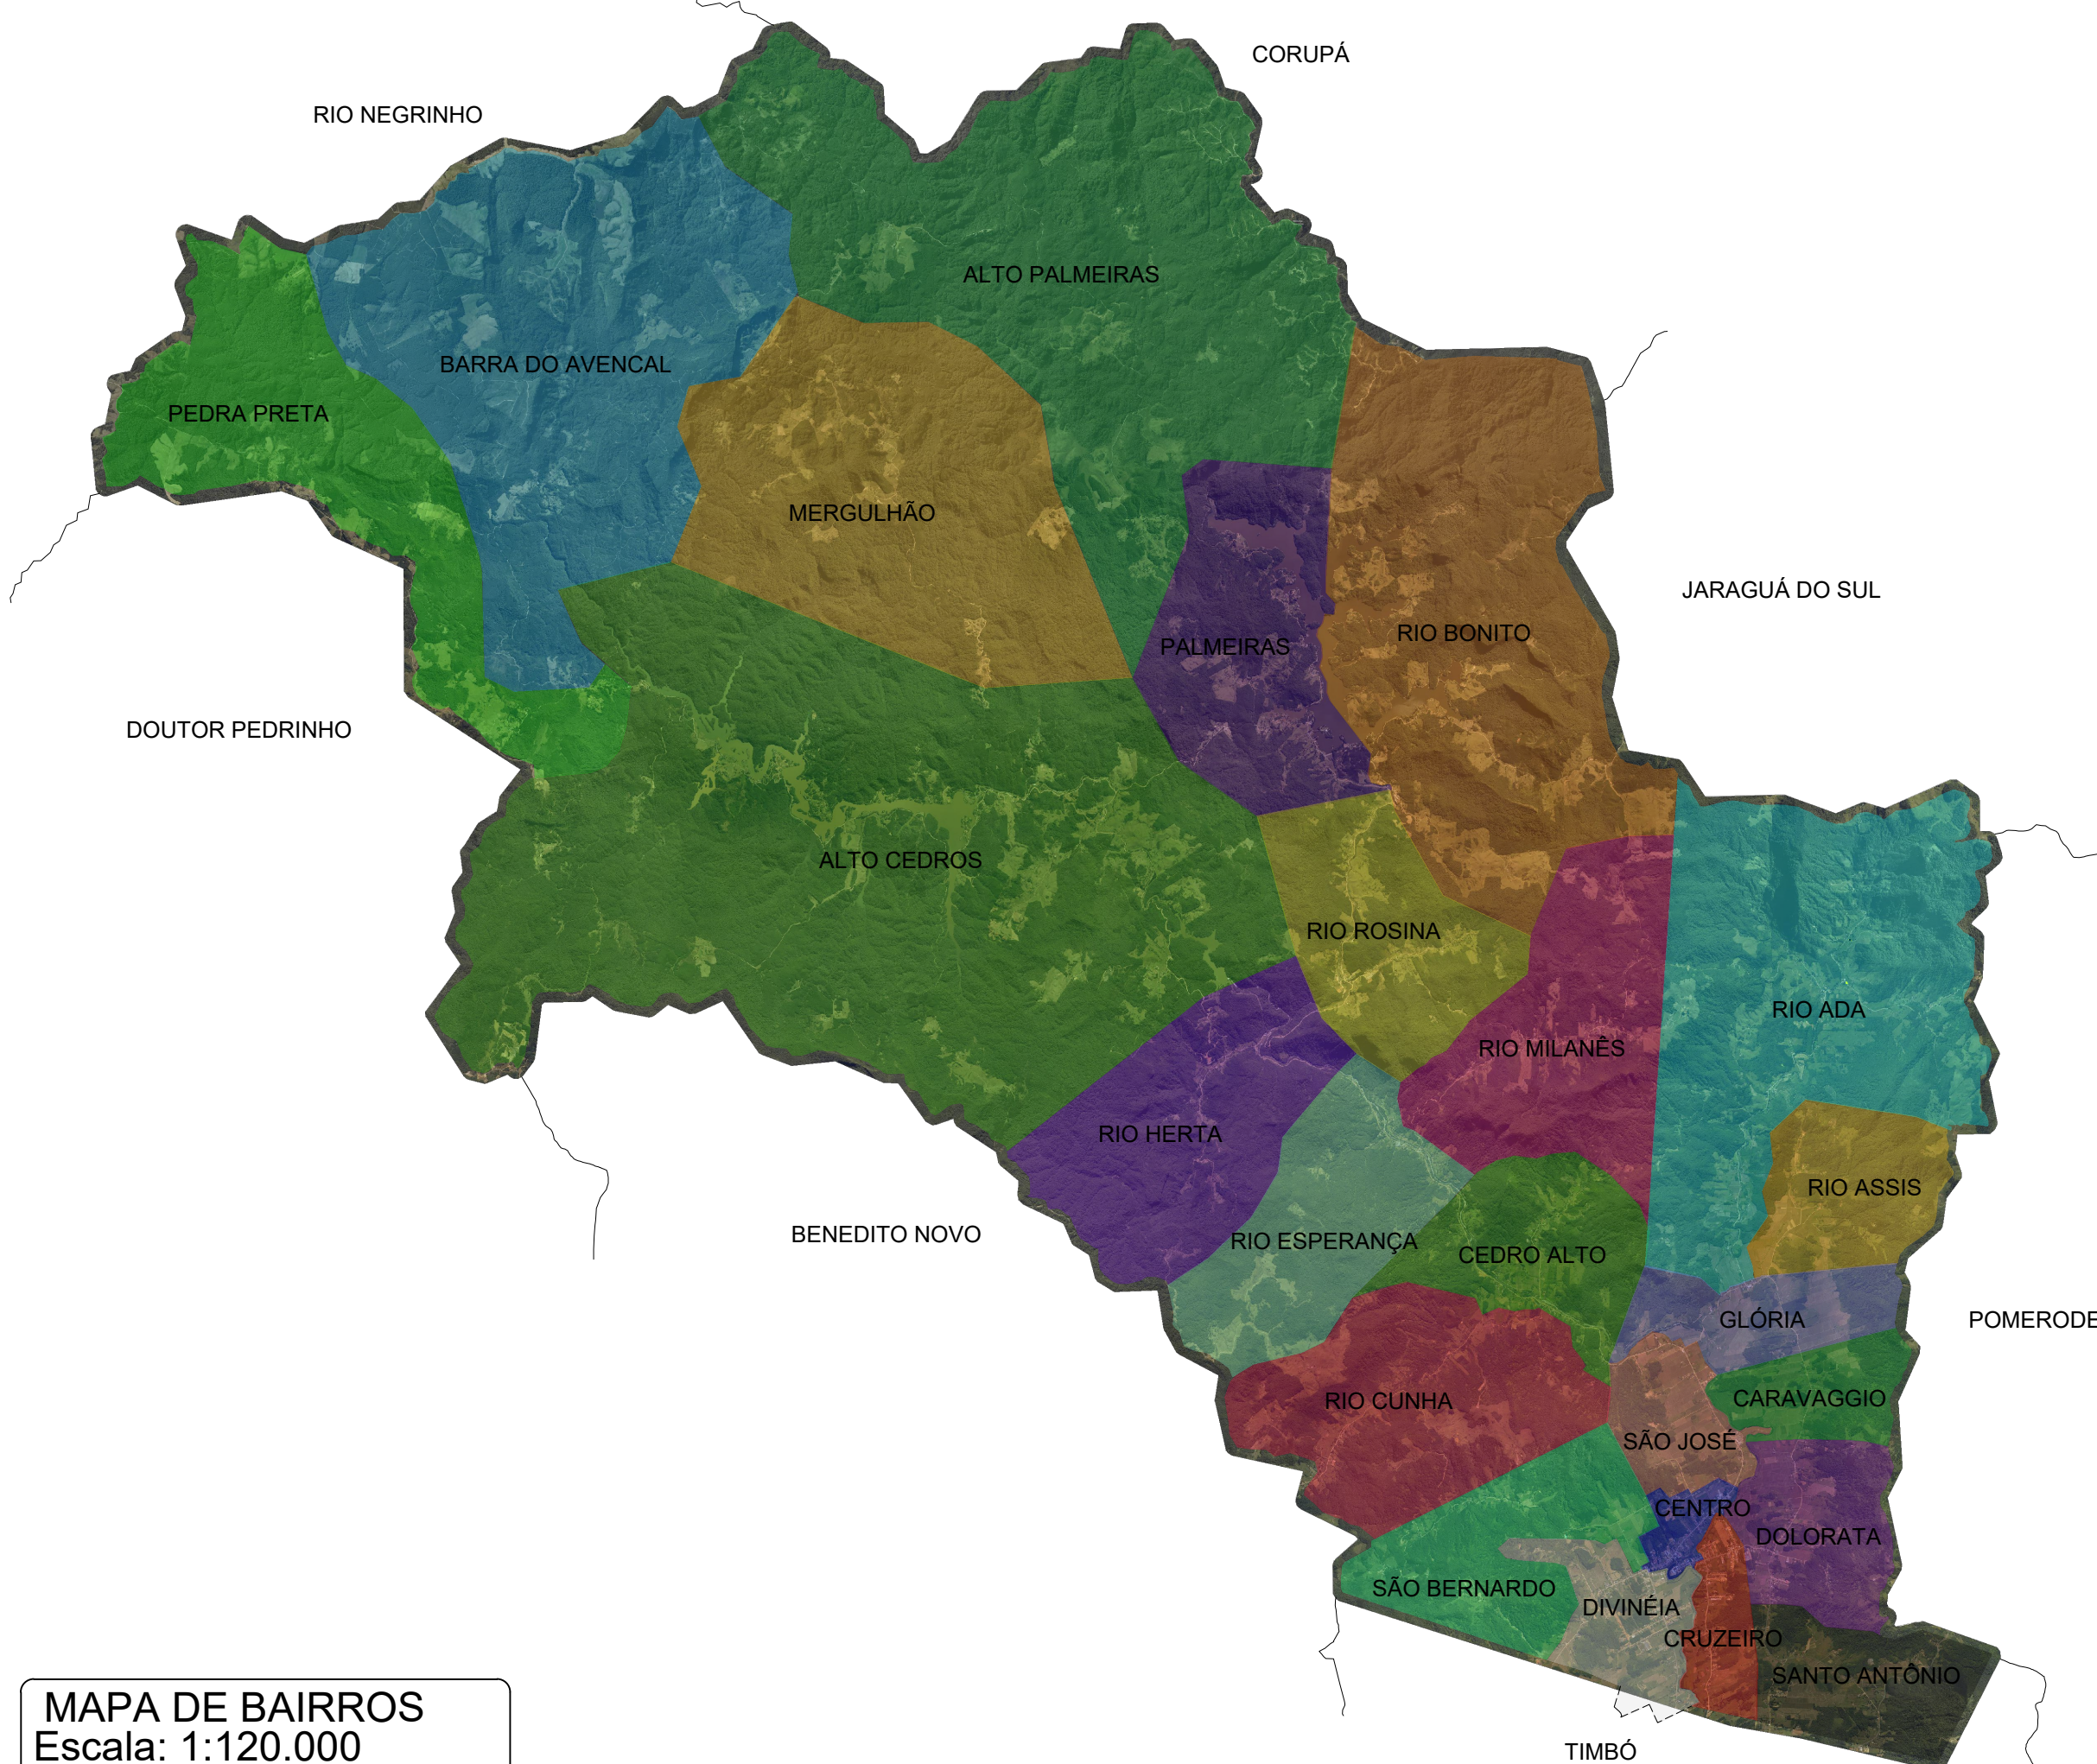

CORUPÁ

MAPA RODOVIÁRIO MUNICIPAL RIO DOS CEDROS/SC

RIO NEGRINHO

JARAGUÁ DO SUL

DOCTOR PEDRINHO

BENEDITO NOVO

POMERODE

TIMBÓ