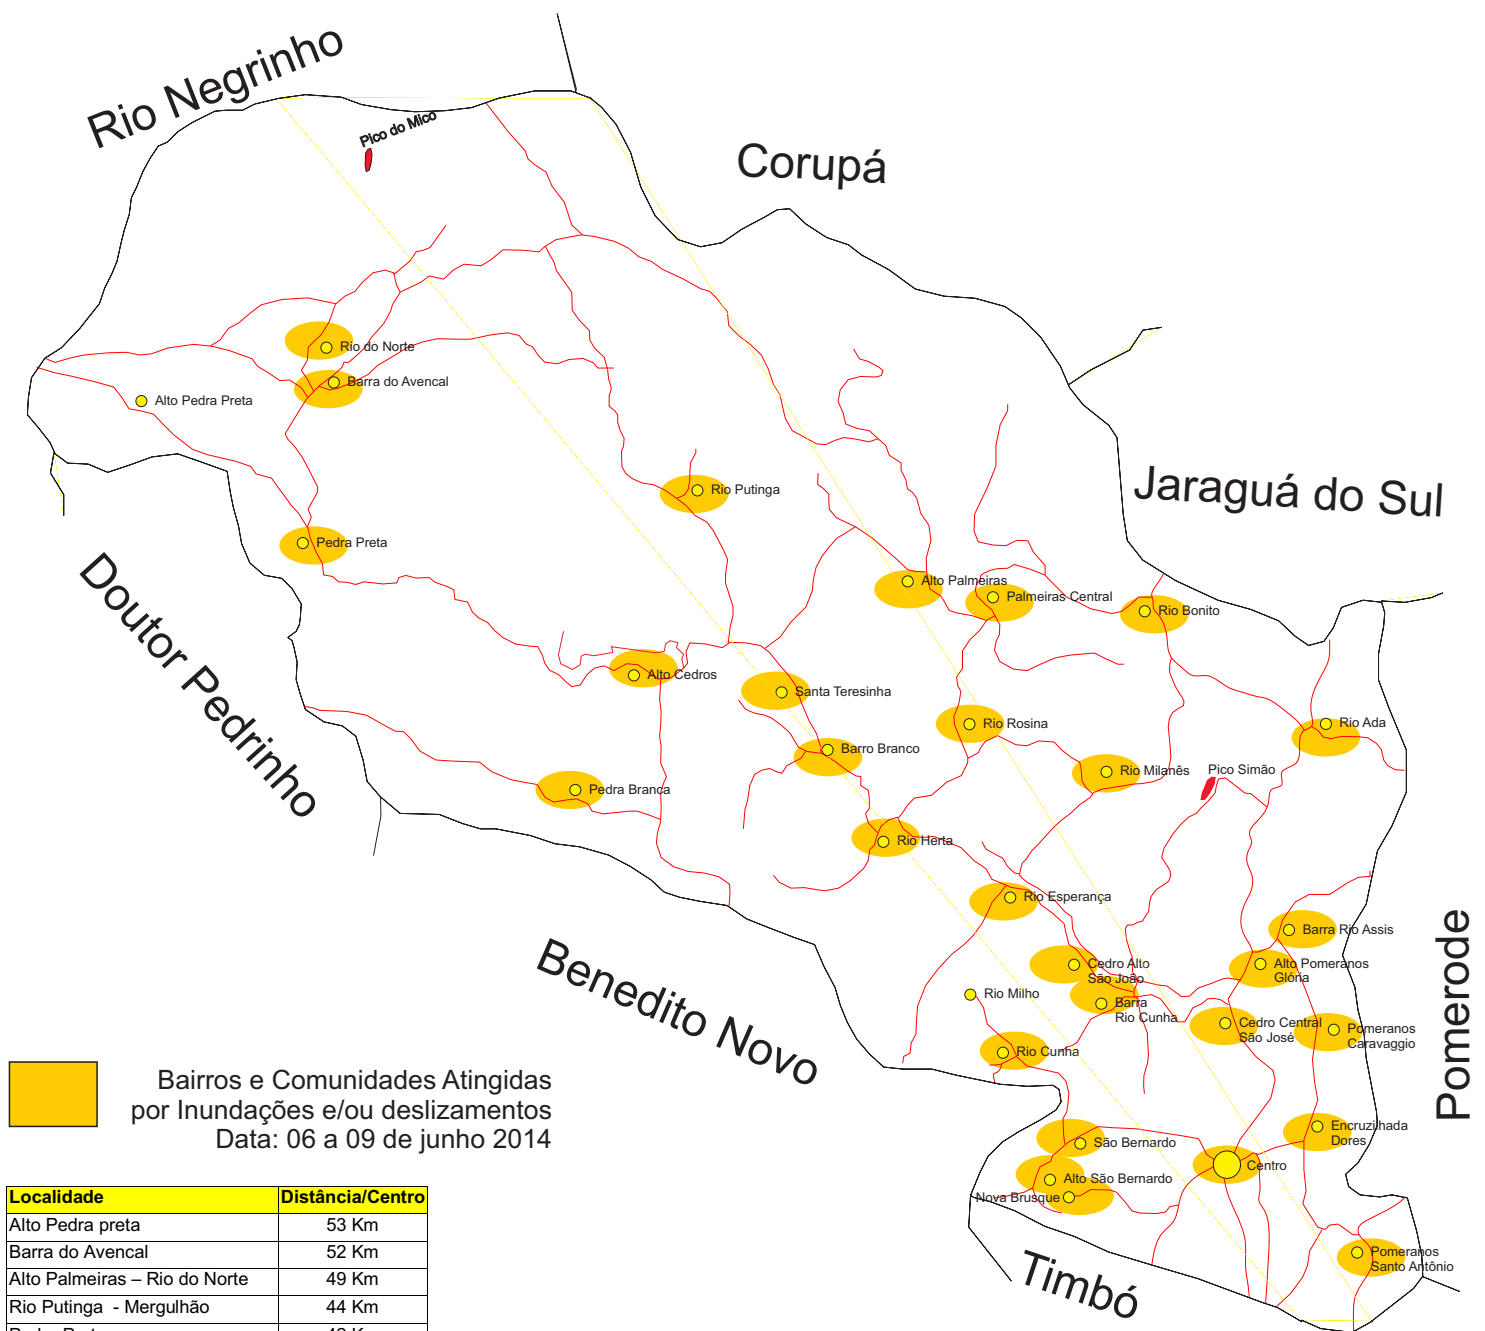

Mapa do Município de Rio dos Cedros - SC com Localidades e Distâncias

Localidade	Distância/Centro
Alto Pedra preta	53 Km
Barra do Avencal	52 Km
Alto Palmeiras – Rio do Norte	49 Km
Rio Putinga - Mergulhão	44 Km
Pedra Preta	42 Km
Pedra Branca	38 Km
Rio Bonito	32 Km
Alto Palmeiras	30 Km
Alto Cedros	27 Km
Santa Teresinha	22 Km
Rio Rosina	21 Km
Barro Branco	20 Km
Rio Milanês	19 Km
Rio Herta	18 Km
Rio Ada	14 Km
Rio Esperança	14 Km
Rio Cunha	12 Km
Alto São Bernardo	9 Km
Cedro Alto – São João	9 Km
Alto Pomeranos- Glória	8 Km
Barra do Rio Cunha	8 Km
Pomeranos Santo Antônio	7 Km
Cedro Central- São José	6 Km
Pomeranos Central - Caravaggio	6 Km
São Bernardo	5 Km
Pomeranos Médio - Dores	3 Km