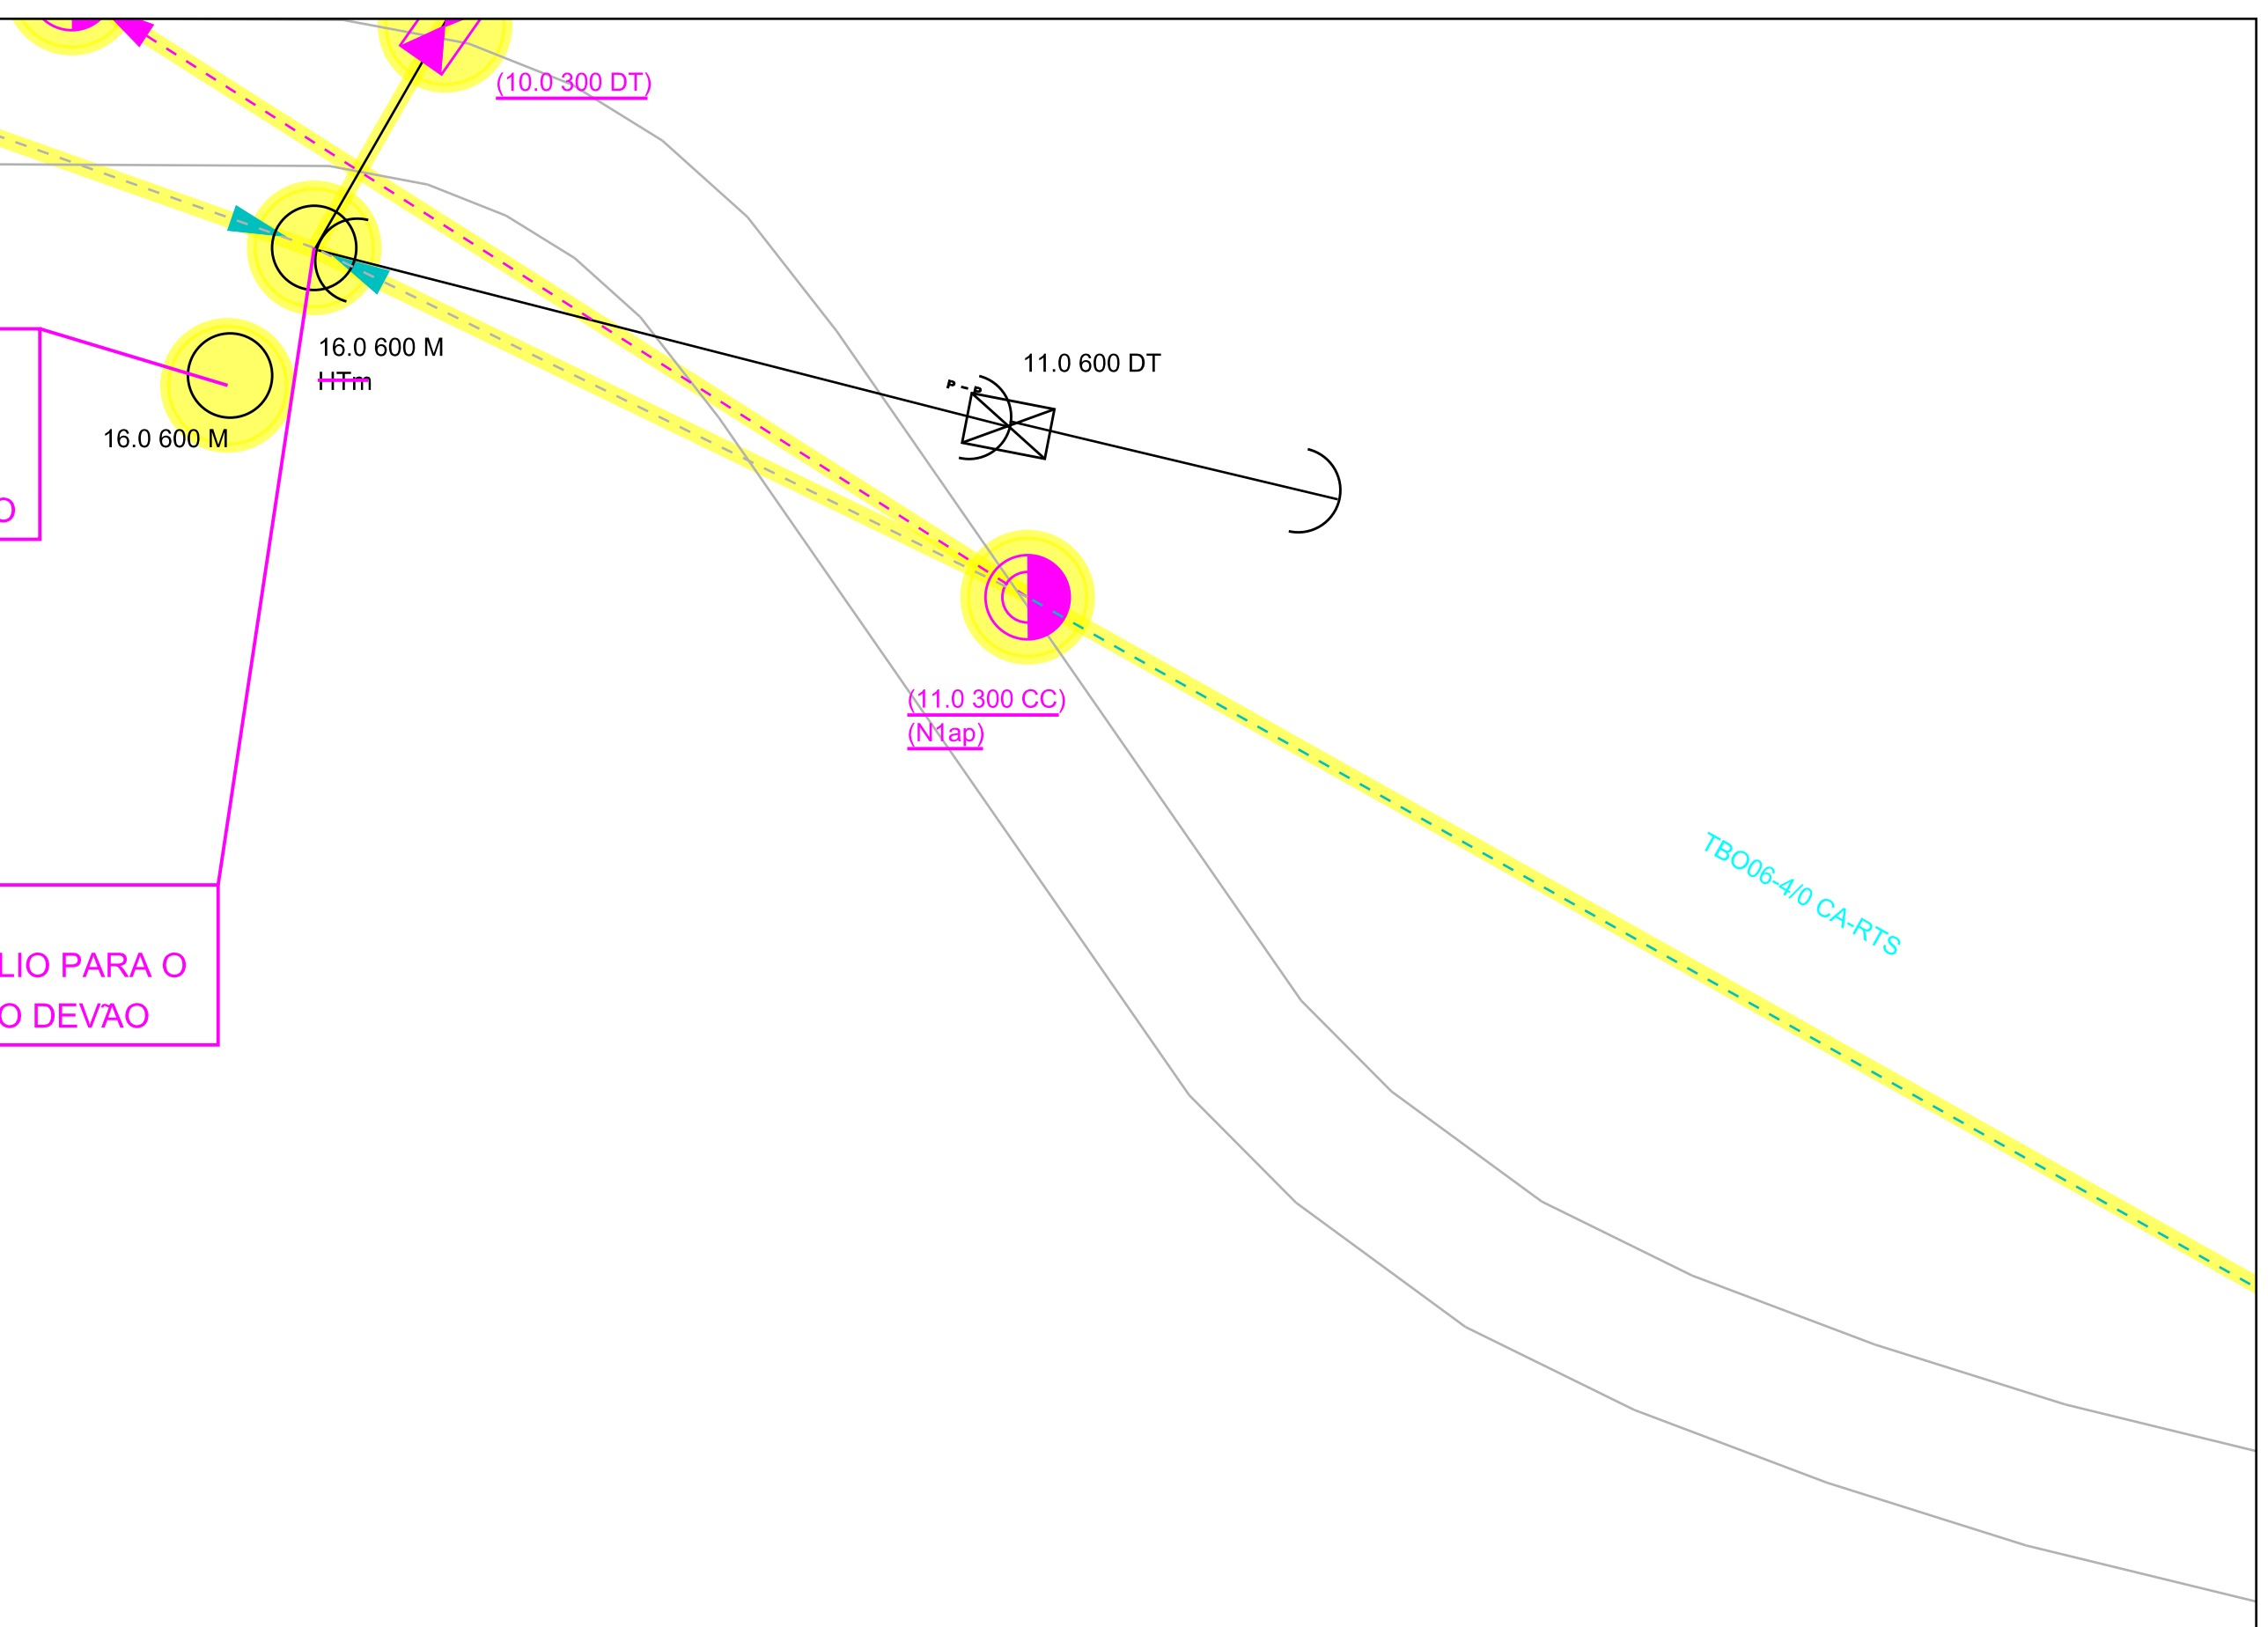

P7
PEGAR ALINHAMENTO
COM A PREFEITURA

P15
POSTES DA 69KV
TORRE 135
A SER DESLOCADO

P10
PEDIR AUXILIO PARA O
PESSOAL DO DEVAO

 Celesc Distribuição S.A.	Obra REMOÇÃO E DESLOCAMENTO	Número Poligono 000400655098
Endereço RUA RIO ESPERANCA - RIO ESPERANCA - RCS - RIO DOS CEDROS		
Interessado MUNICIPIO DE RIO DOS CEDROS		Nota PS: 000400655098
Projetista C700361		N FUJALIM: 7435 / TBO 06
Digitalização: E013751	Escala 1:1000	Data 04/02/2022