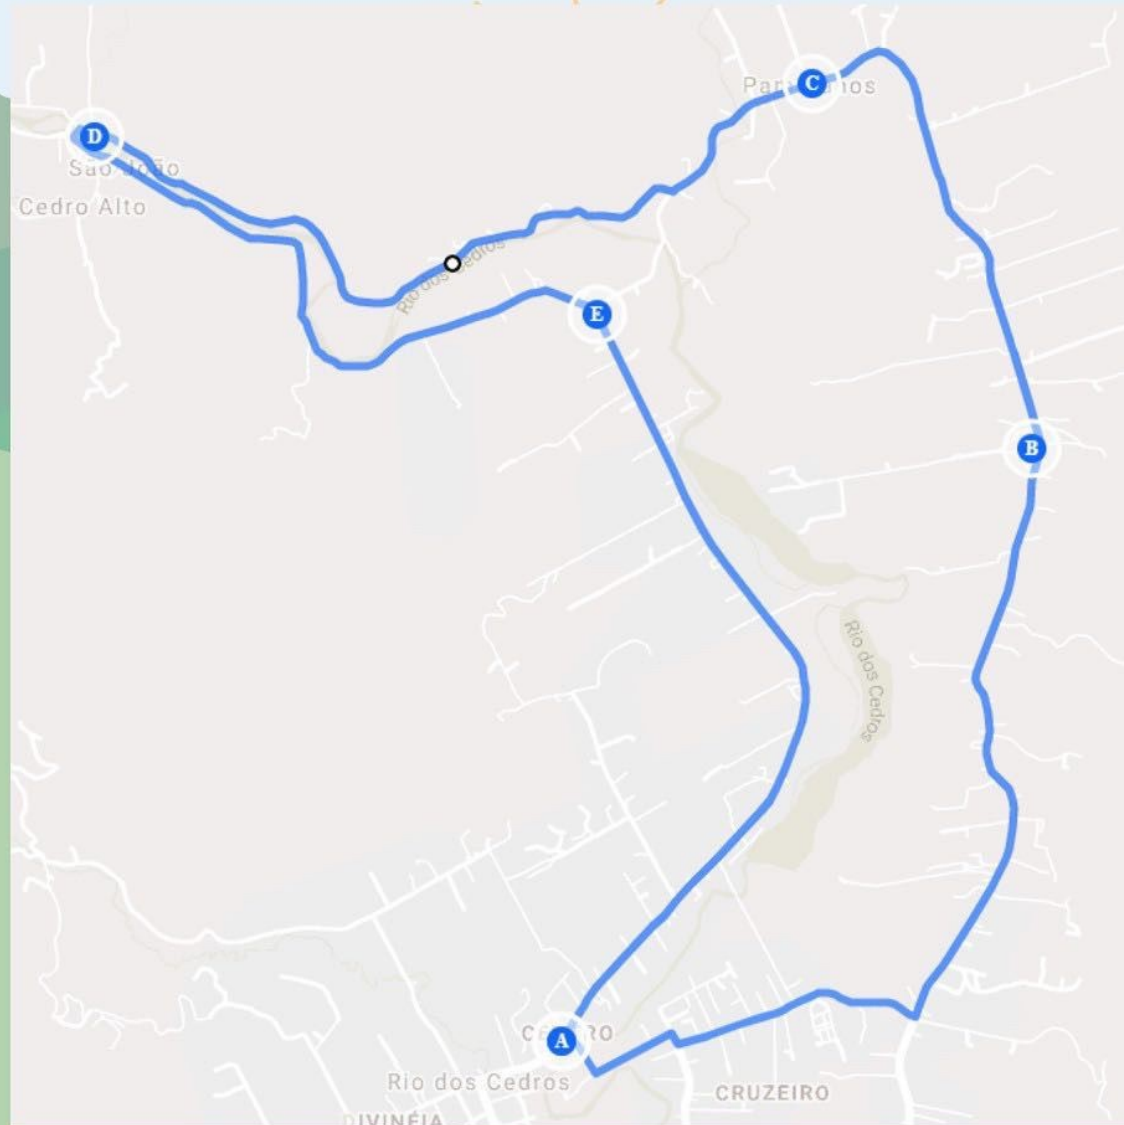

MAPA DO TRAJETO

Local de Saída/Chegada: Igreja Matriz (A), passando pelas localidades de Caravaggio (B), Glória (C), Cedro Alto - via Rua dos Imigrantes (D) e Cedro Central (E), até a Igreja Matriz.

TUDO PERCURSO TERÁ POLICIAMENTO, E SERÁ SEGUIDO PELO CORPO DE BOMBEIROS MILITAR

NO LOCAL DE CHEGADA HAVERÁ SERVIÇO DE BAR E COZINHA, PARQUE INFANTIL, STAND COM DISTRIBUIÇÃO DE BRINDES E A TRADICIONAL FEIRINHA DE ARTESANATO