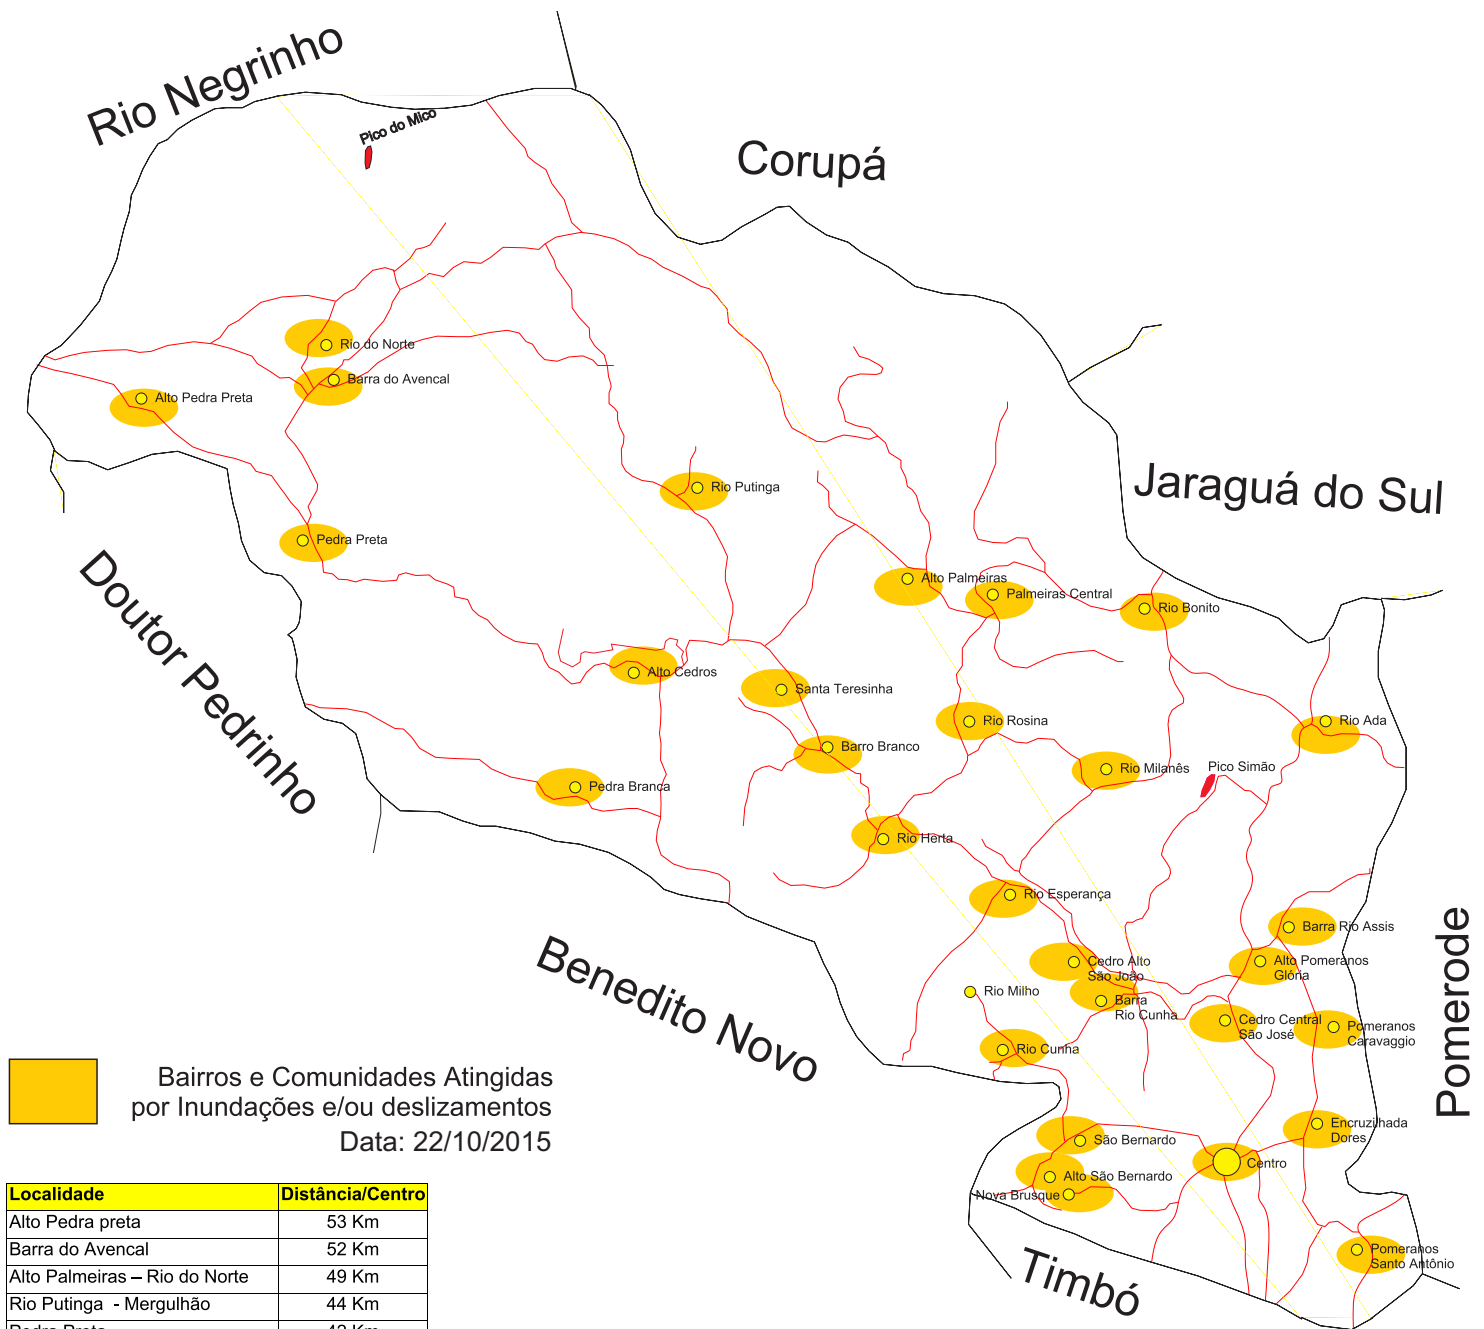

Mapa do Município de Rio dos Cedros - SC com Localidades e Distâncias

Localidade	Distância/Centro
Alto Pedra preta	53 Km
Barra do Avencal	52 Km
Alto Palmeiras – Rio do Norte	49 Km
Rio Putinga - Mergulhão	44 Km
Pedra Preta	42 Km
Pedra Branca	38 Km
Rio Bonito	32 Km
Alto Palmeiras	30 Km
Alto Cedros	27 Km
Santa Teresinha	22 Km
Rio Rosina	21 Km
Barro Branco	20 Km
Rio Milanês	19 Km
Rio Herta	18 Km
Rio Ada	14 Km
Rio Esperança	14 Km
Rio Cunha	12 Km
Alto São Bernardo	9 Km
Cedro Alto – São João	9 Km
Alto Pomeranos- Glória	8 Km
Barra do Rio Cunha	8 Km
Pomeranos Santo Antônio	7 Km
Cedro Central- São José	6 Km
Pomeranos Central - Caravaggio	6 Km
São Bernardo	5 Km
Pomeranos Médio - Dores	3 Km