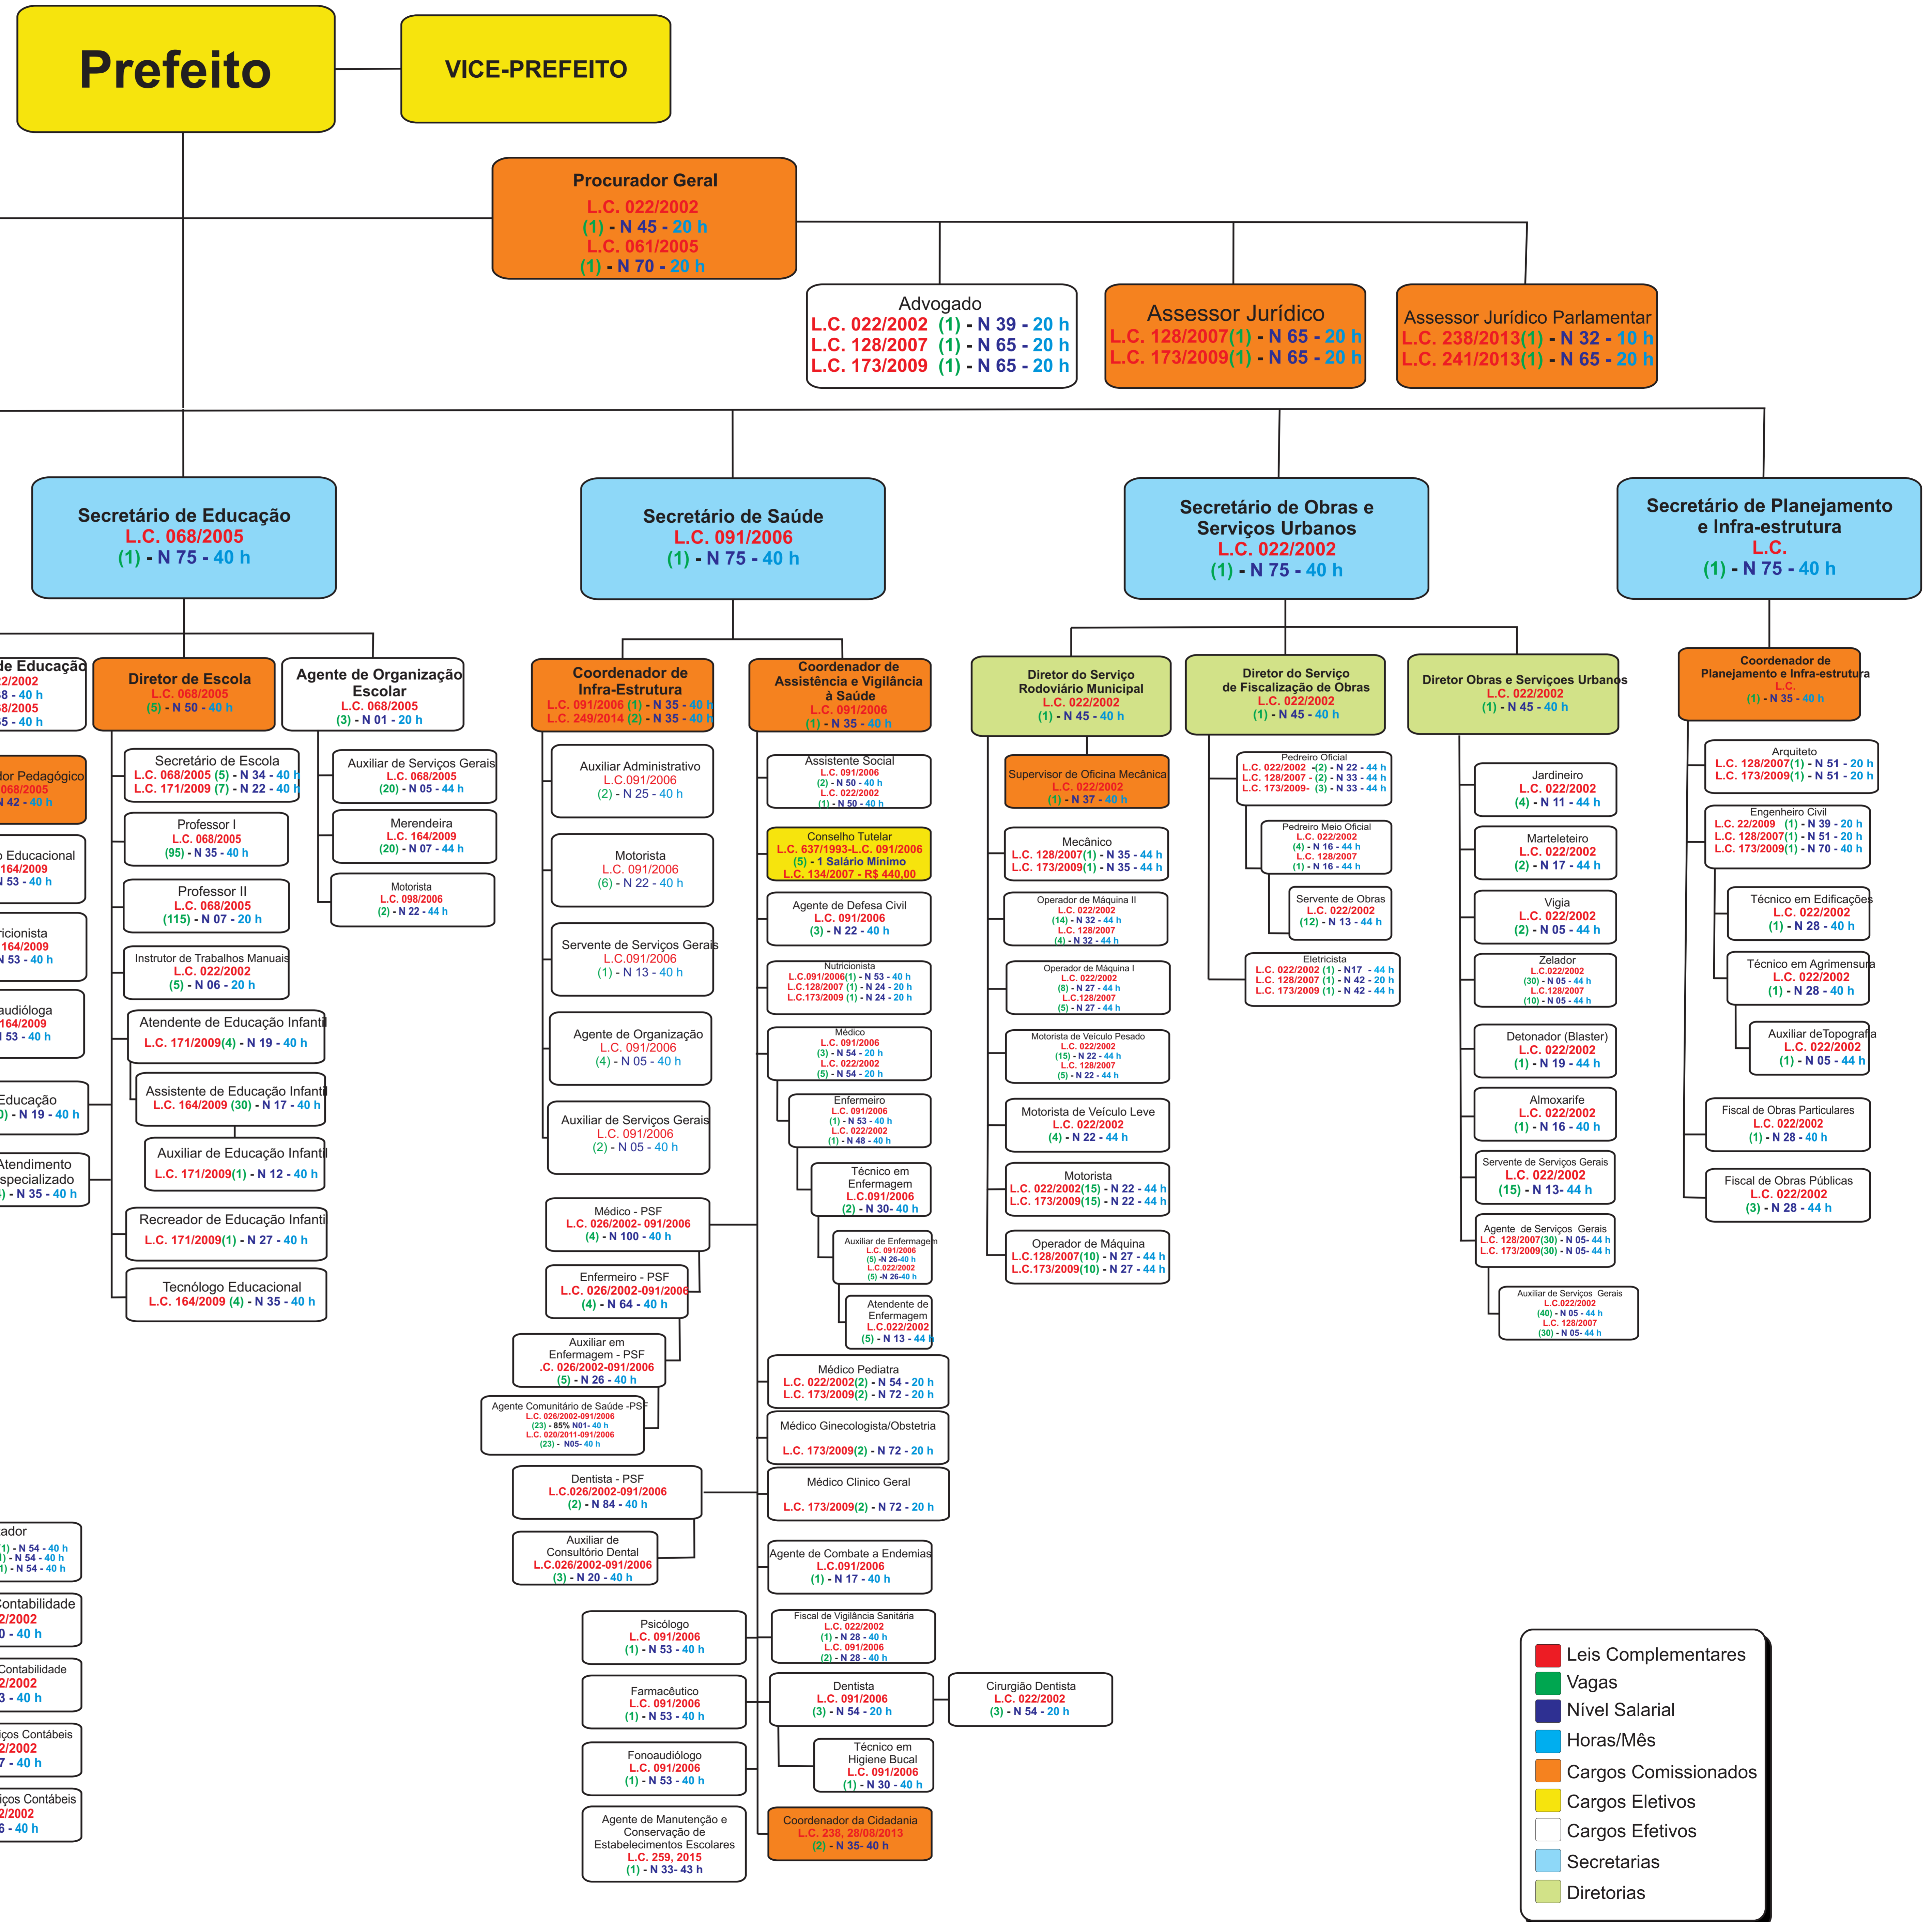

ORGANOGRAMA DA ESTRUTURA ADMINISTRATIVA  
RIO DOS CEDROS - SC

**Leis Complementares**

**Vagas**

**Nível Salarial**

**Horas/Mês**

**Cargos Comissionados**

**Cargos Eletivos**

**Cargos Efetivos**

**Secretarias**

**Diretorias**