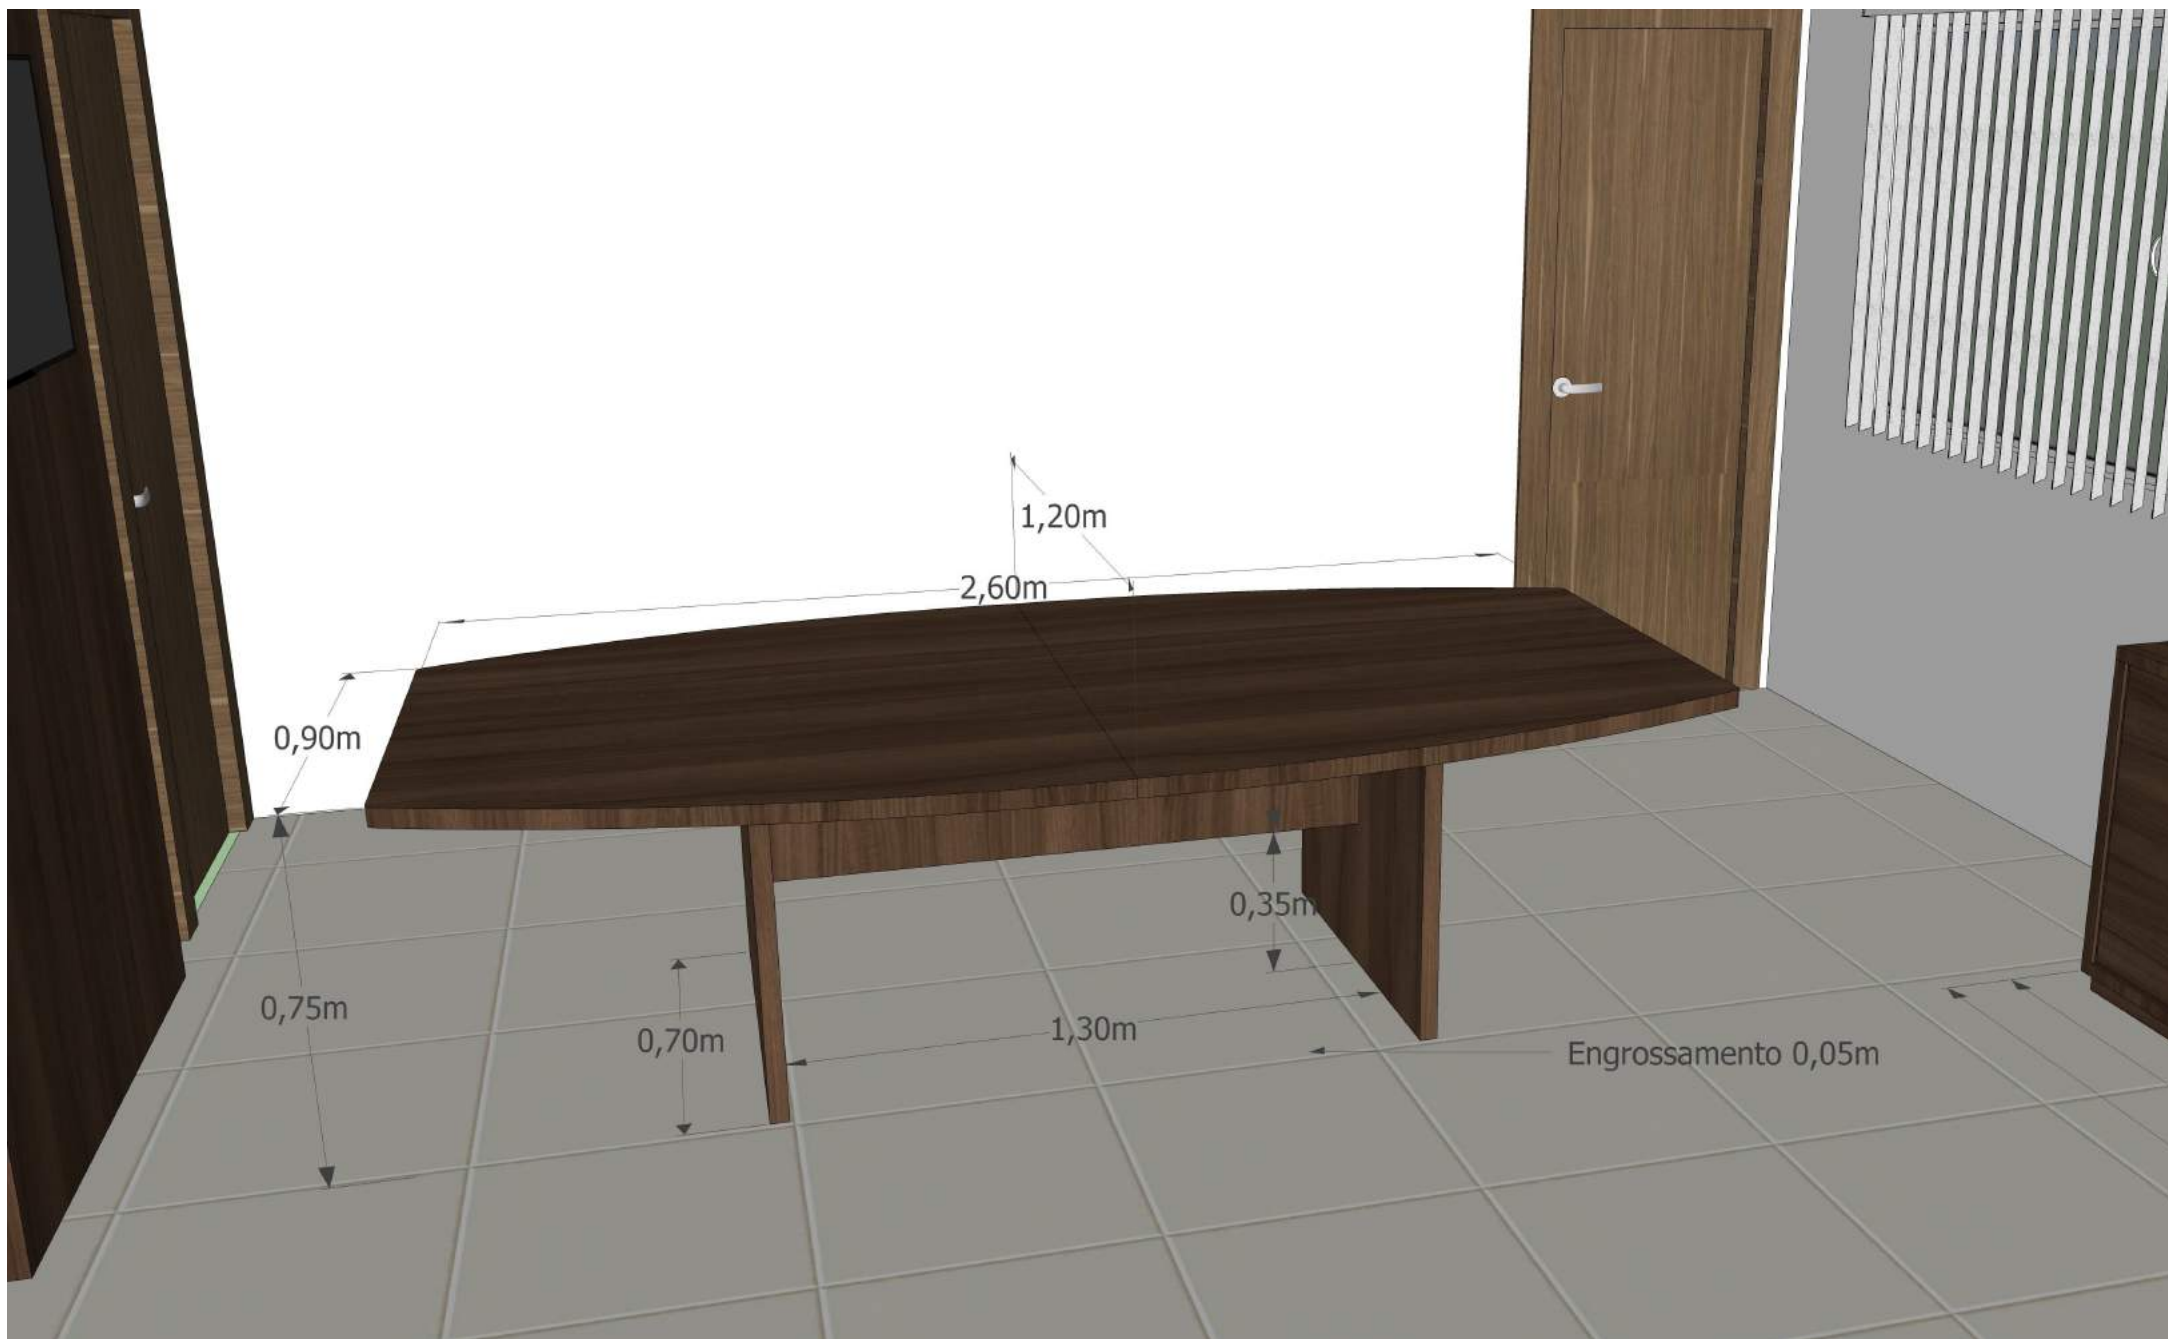

02 portas de correr + prateleiras  
Rodapé recuado  
Engrossamento 0,03m

0,50m

0,75m

1,40m

1,90m

0,50m

1,20m

2,60m

0,90m

0,75m

0,70m

1,30m

0,35m

Engrossamento 0,05m

2,00m

0,60m

0,35m

0,75m

0,35m

Engrossamento 0,05m

Engrossamento 0,05m

2,80m

1,30m