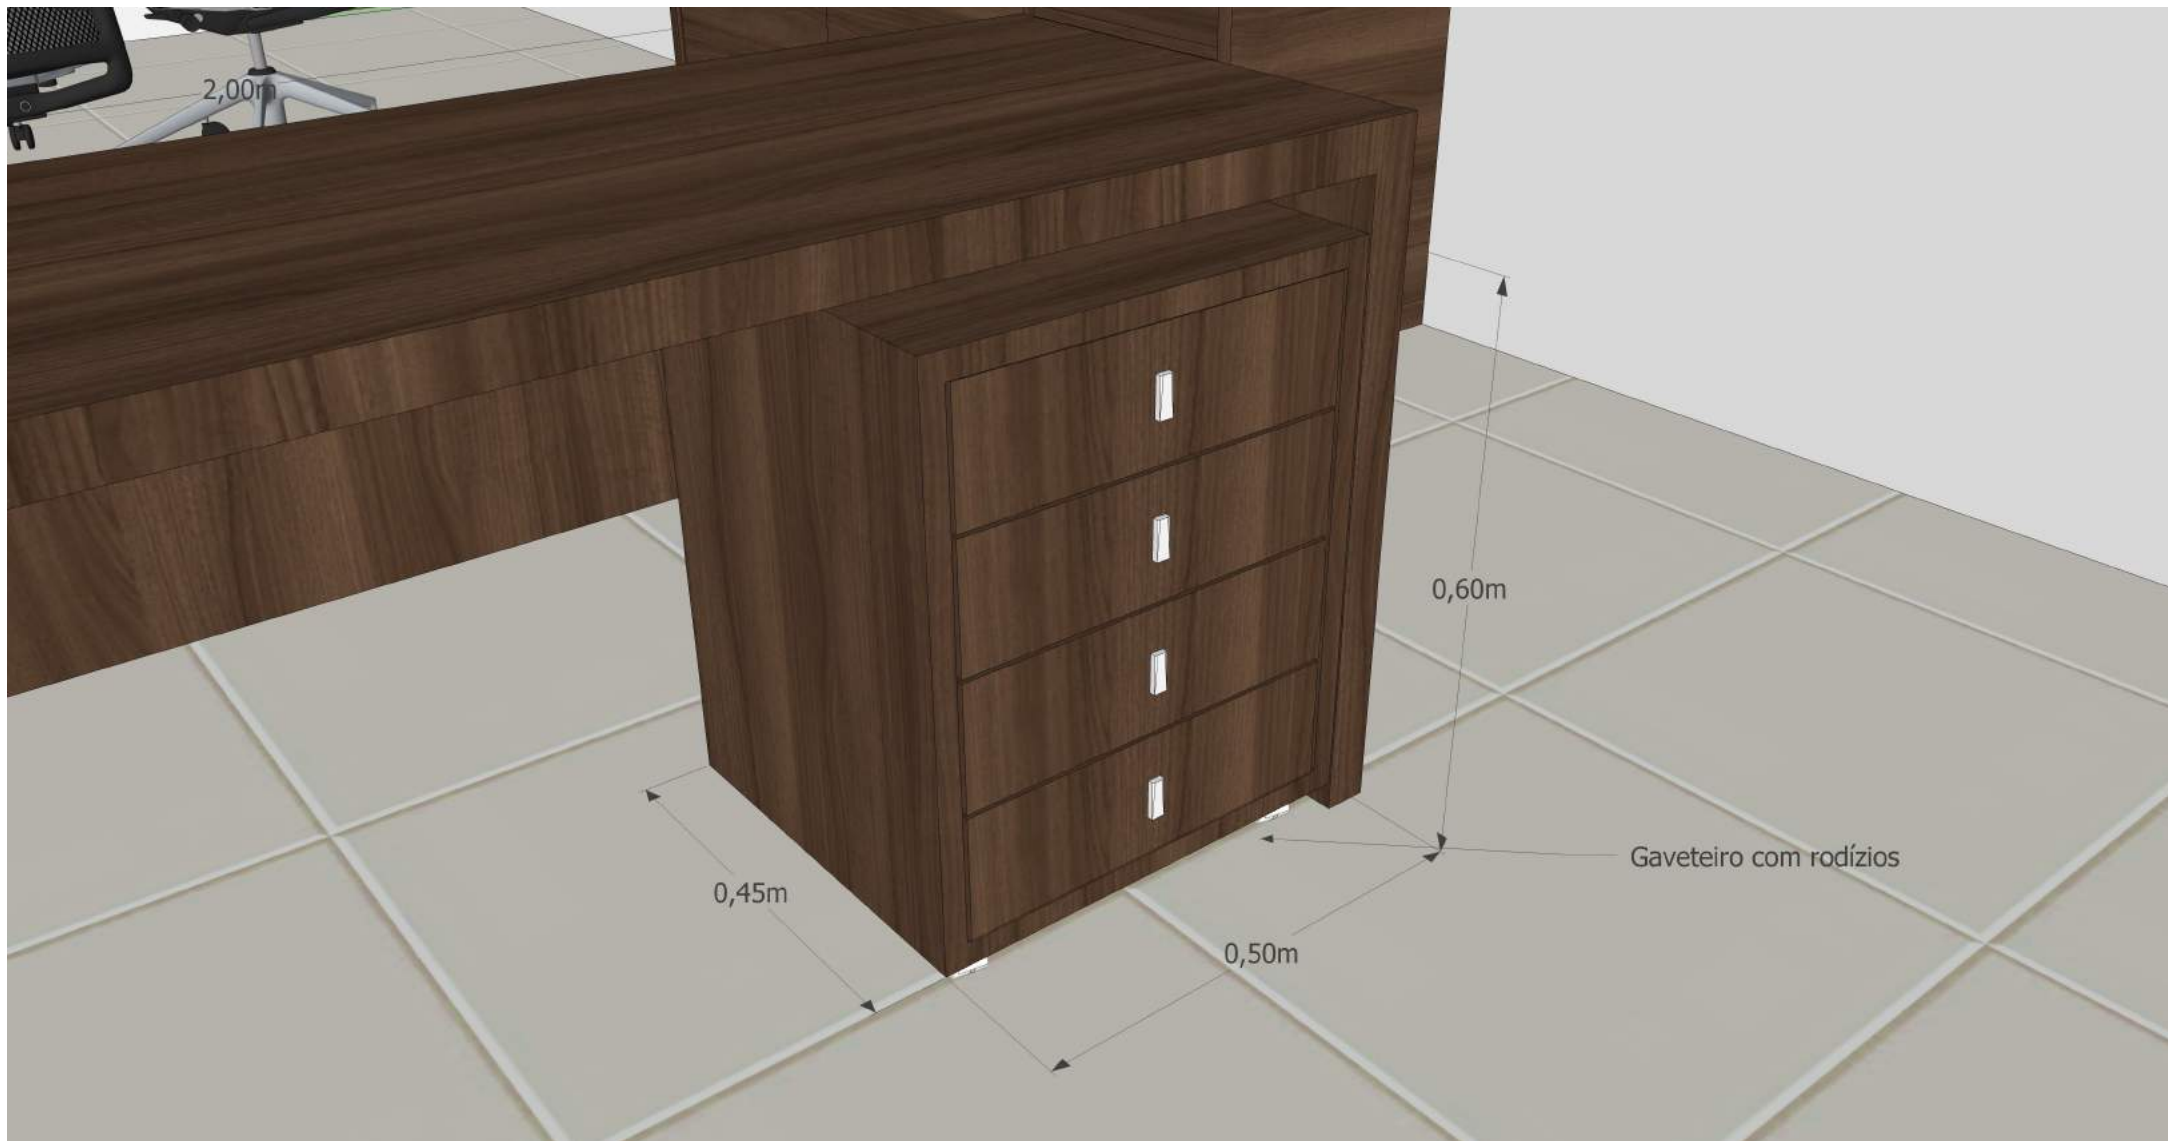

02 portas de correr + prateleiras  
Rodapé recuado  
Engrossamento 0,03m

0,50m

0,75m

1,40m

1,90m

0,50m

1,20m

2,60m

0,90m

0,75m

0,70m

1,30m

0,35m

Engrossamento 0,05m

2,00m

0,60m

0,35m

0,75m

0,35m

Engrossamento 0,05m

Engrossamento 0,05m

2,80m

1,30m