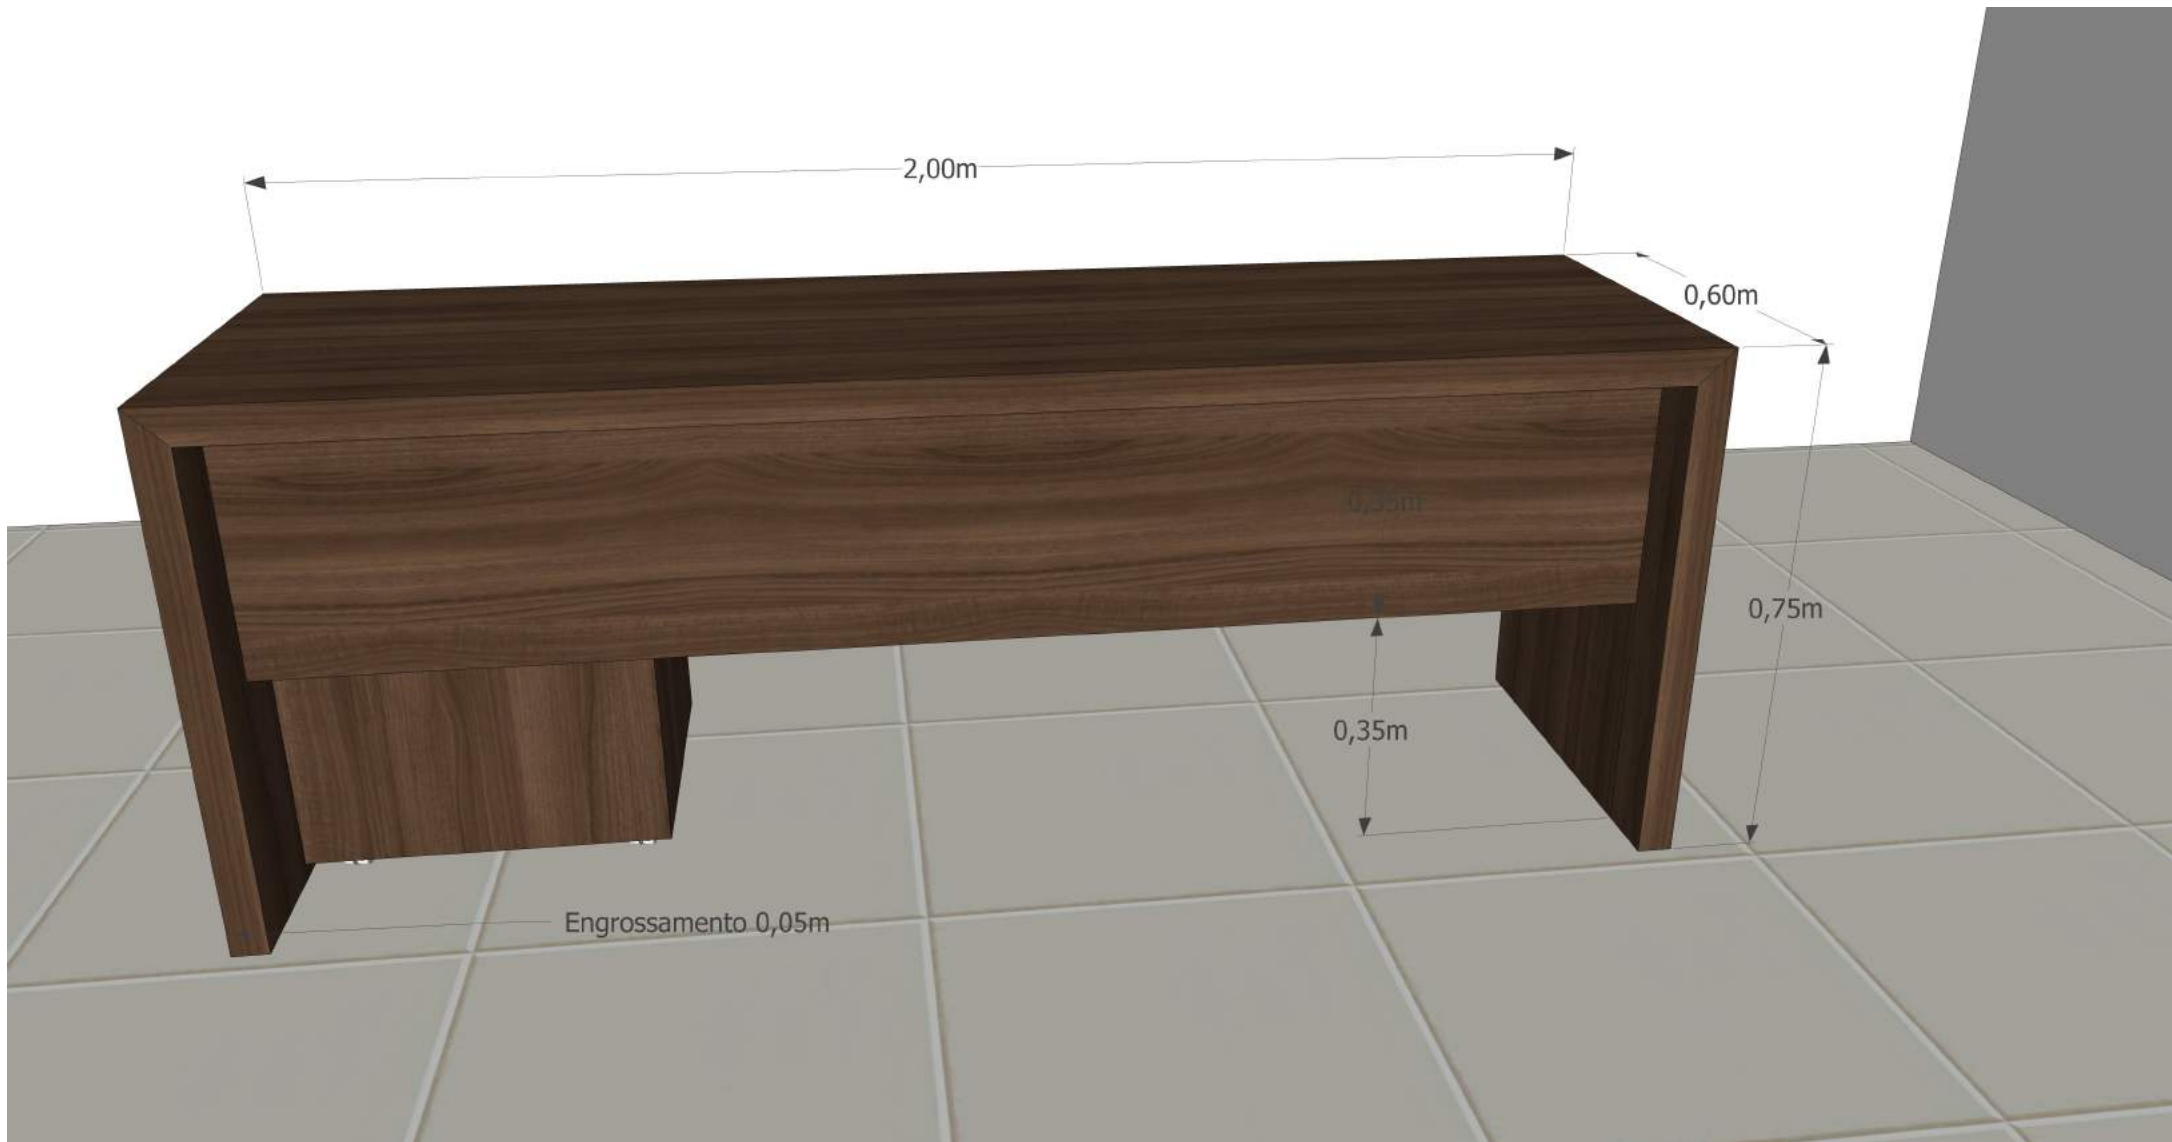

02 portas de correr + prateleiras  
Rodapé recuado  
Engrossamento 0,03m

0,50m

0,75m

1,40m

1,90m

0,50m

1,20m

2,60m

0,90m

0,75m

0,70m

1,30m

0,35m

Engrossamento 0,05m

2,00m

0,60m

0,35m

0,75m

0,35m

Engrossamento 0,05m

Engrossamento 0,05m

2,80m

1,30m