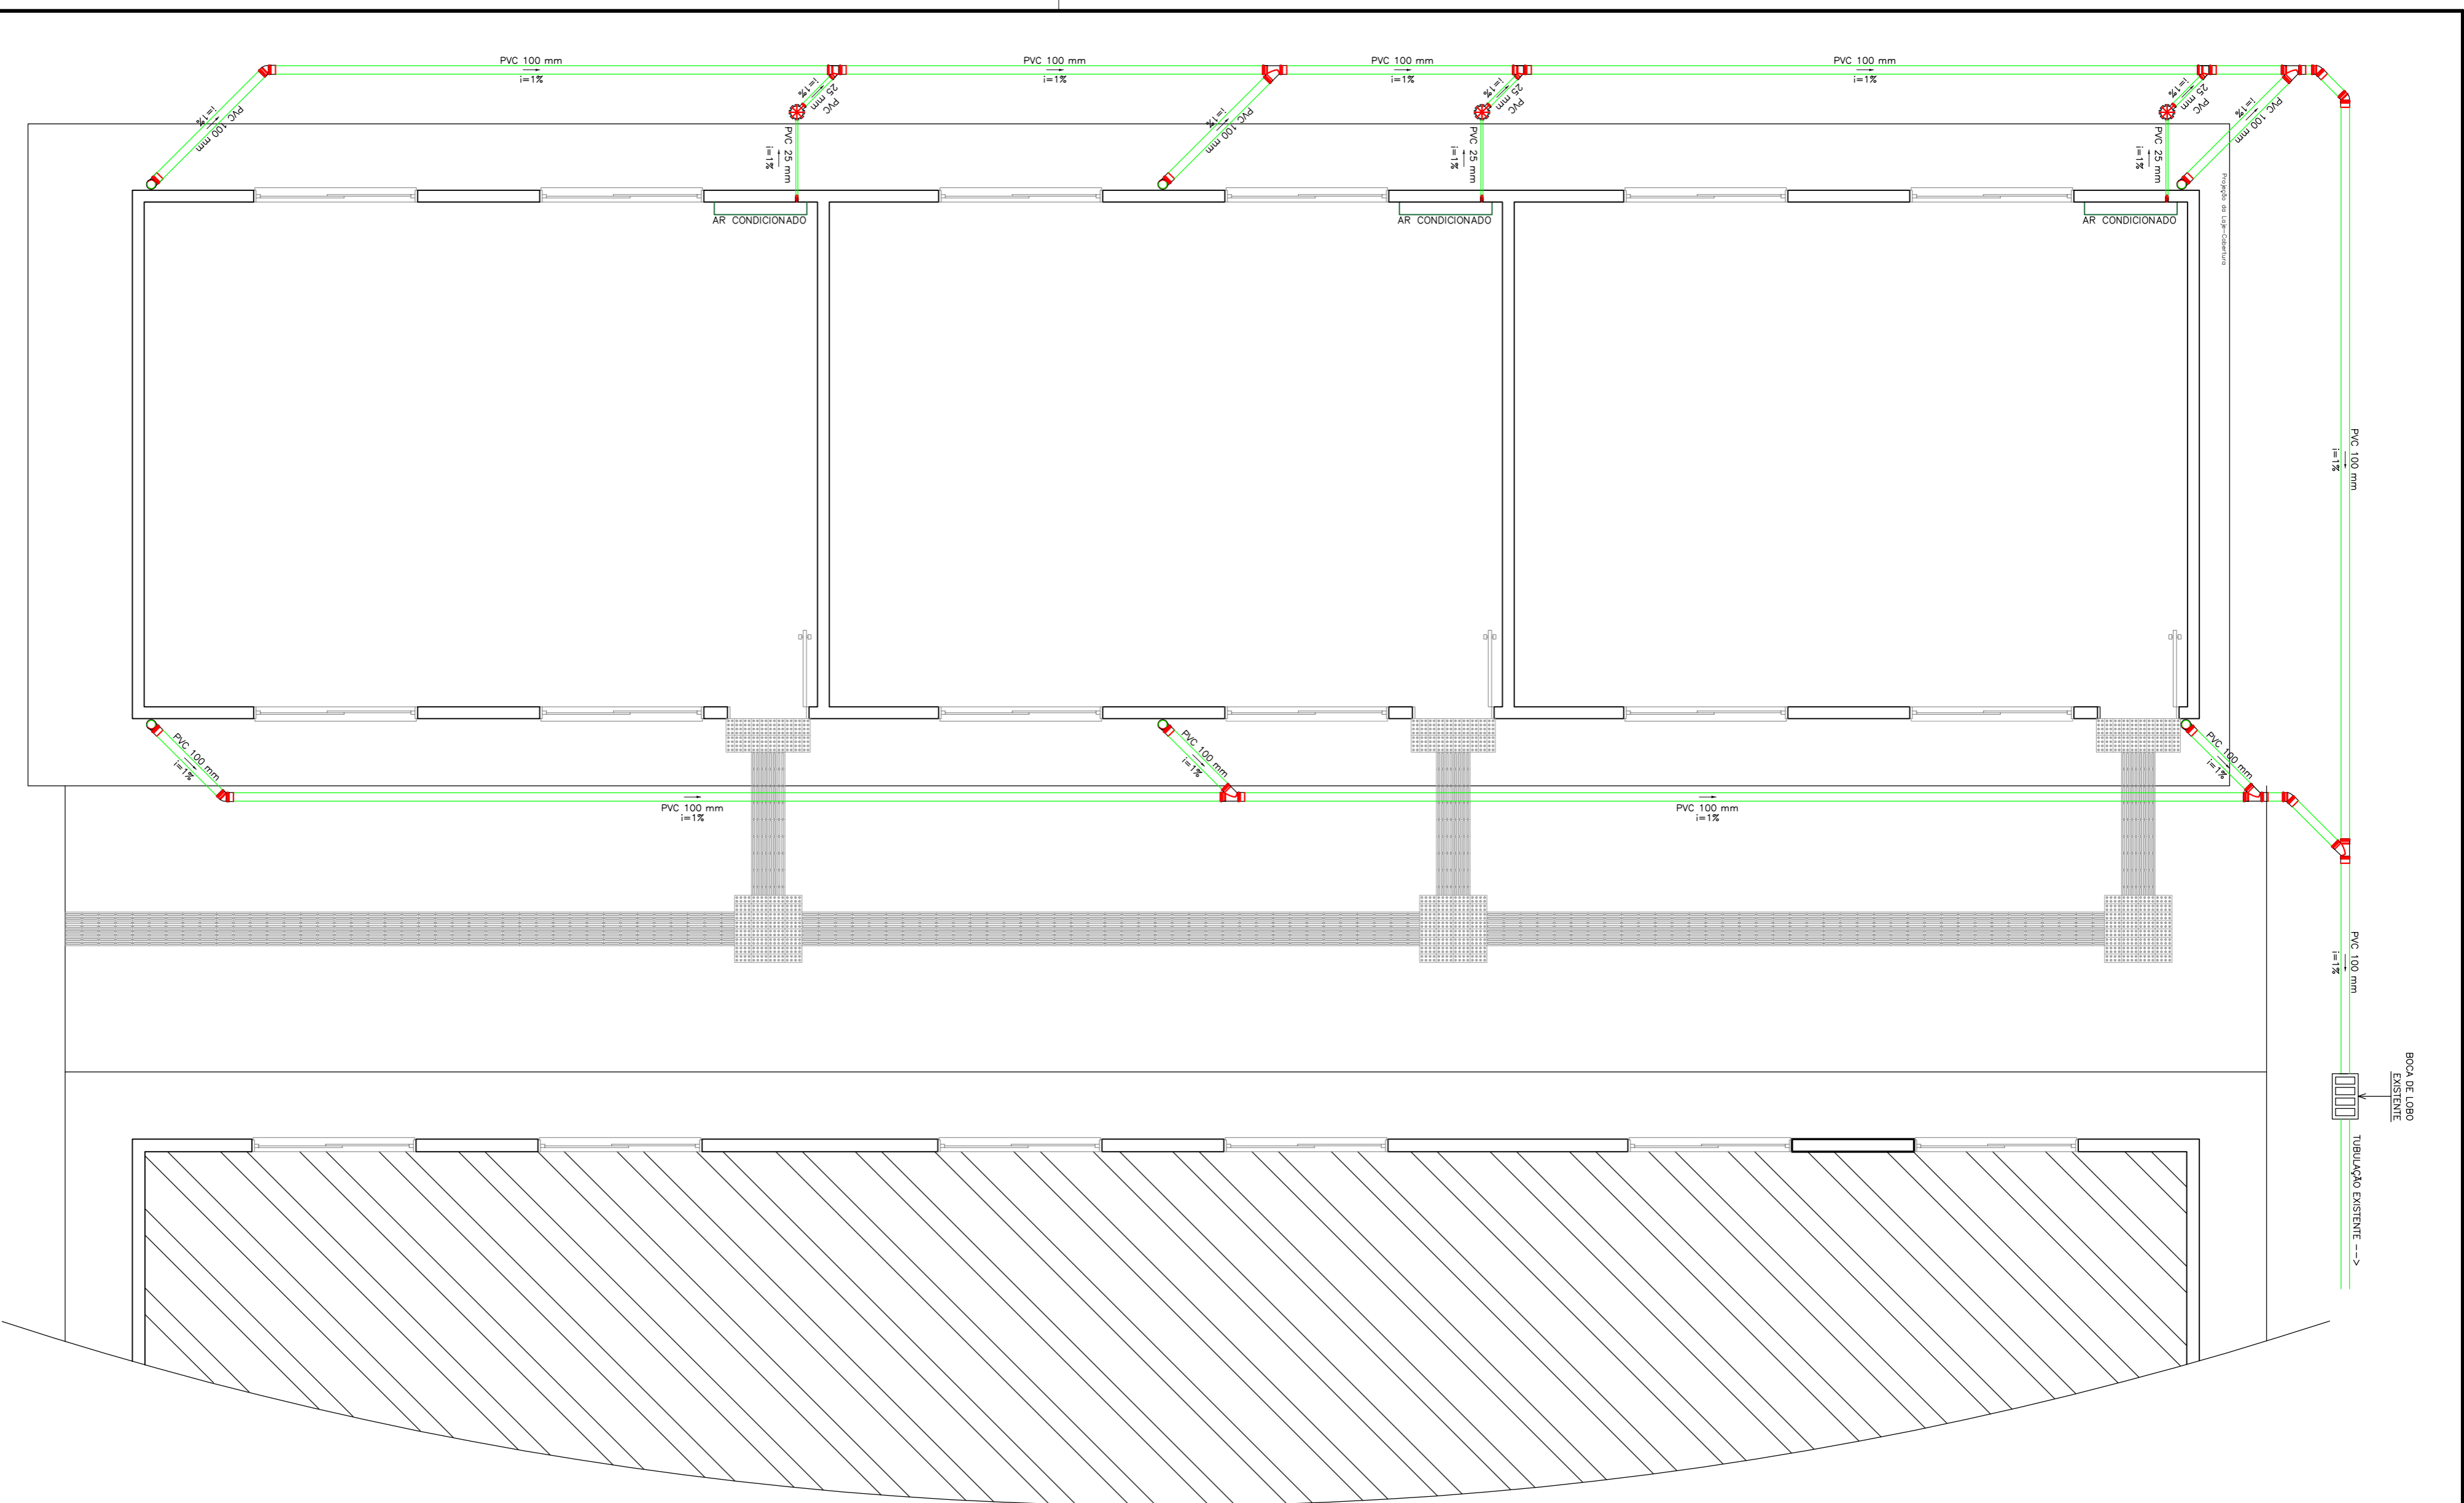

PLANTA DO SISTEMA DE DRENAGEM PLUVIAL
ESC: 1/50

1. Legenda
2. ☉ Caixa Sifonada
   - ⊖ Curva 45 Longa para Esgoto Sanitário – sobre
   - ⊖ Joelho 45
   - ⊕ Jungão simples
   - ⊖ Lavatório Residencial com sifão
   - ⊖ Máquina de Lavar Roupas DN 50mm
   - ⊖ Pia de Cozinha Residencial com Sifão 50mm
   - ⊖ Ramais de Ventilação
   - ⊖ Redução excêntrica – superior
   - ⊖ Tanque de Lavar Roupas DN 40mm
   - ⊖ Te sanitário
   - ⊖ Vaso Sanitário c/ curva 90°

OBS: