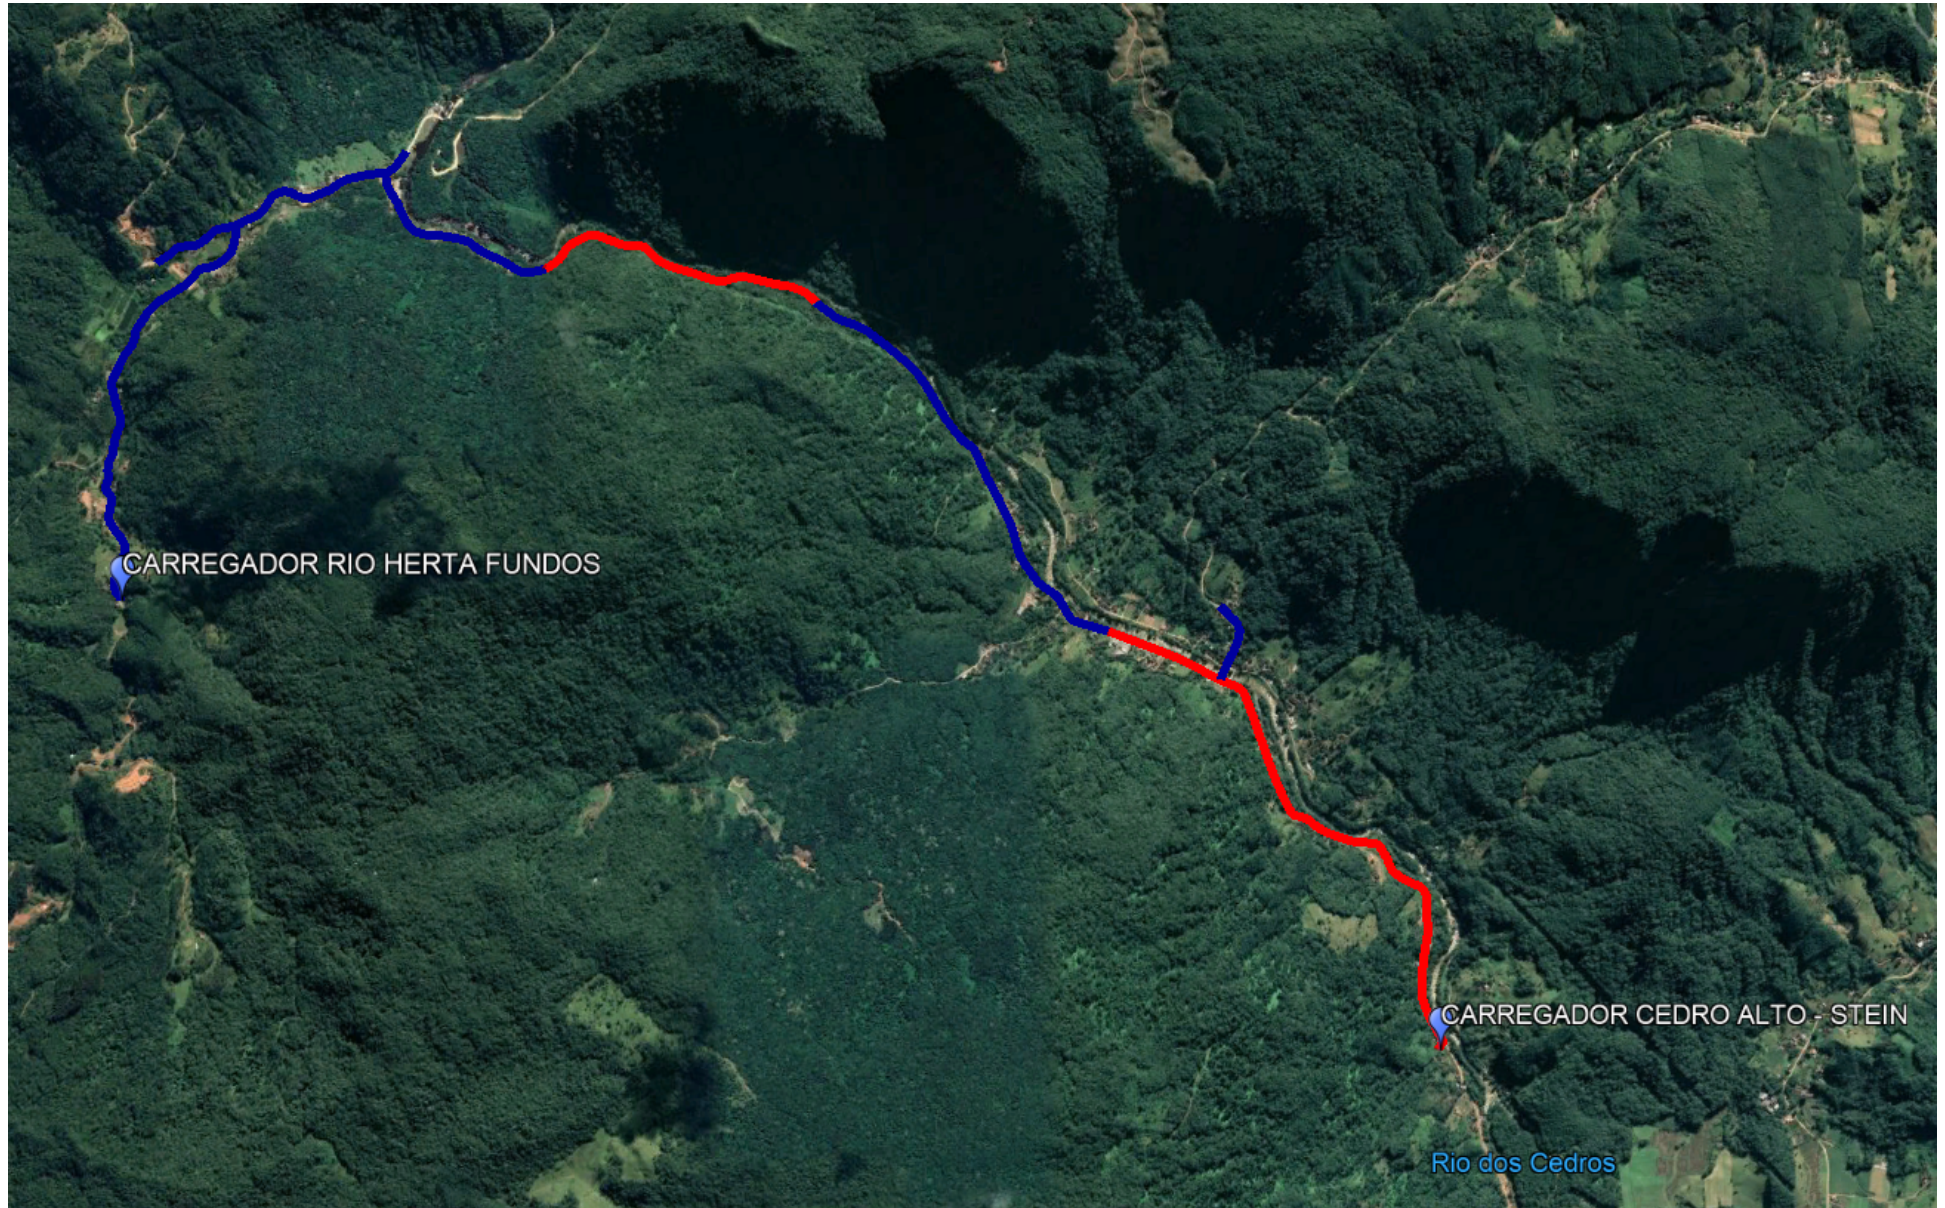

# Mapa de Irrigação

Rota Rio Esperança - Rio Herta - 9km

 Trecho para irrigação

 Trecho de ligação (não precisa de irrigação)

# Mapa de Irrigação

Rota Rio Rosina - Palmeiras 16km

 Trecho para irrigação

 Trecho de ligação (não precisa de irrigação)

# Mapa de Irrigação

Rota Alto Cedros - 16km

 Trecho para irrigação

 Trecho de ligação (não precisa de irrigação)