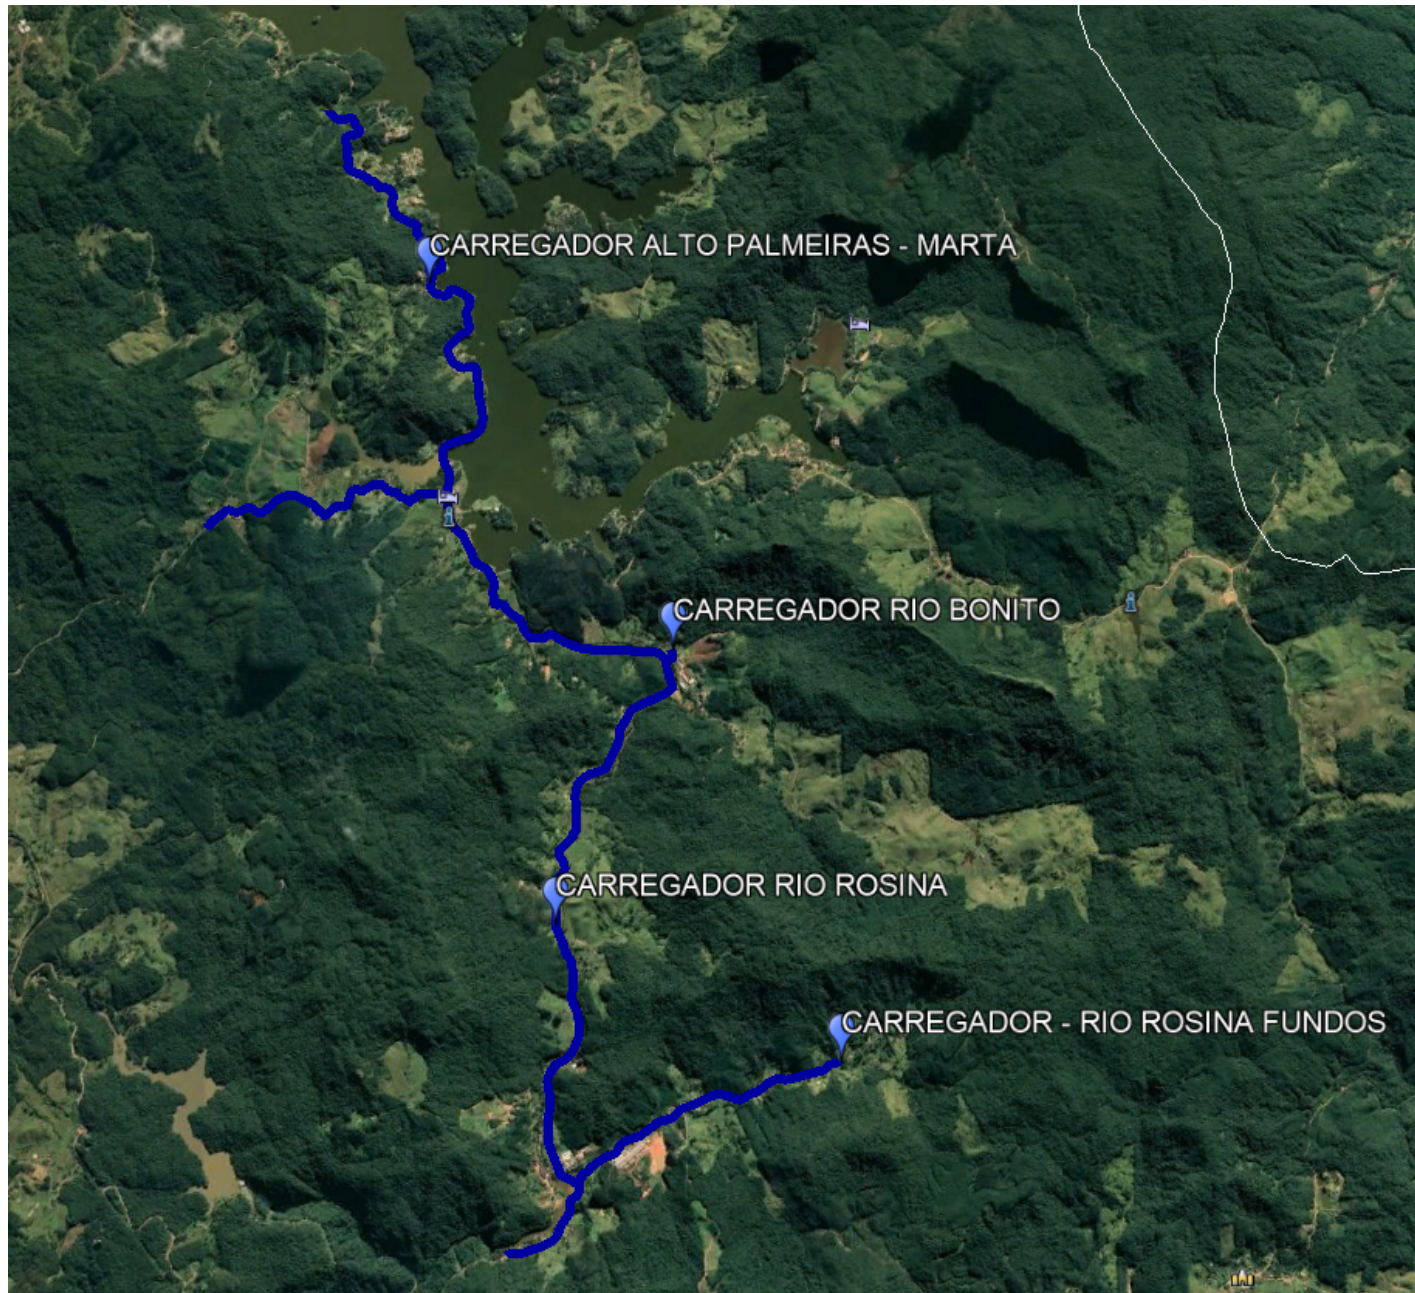

# Mapa de Irrigação

Rota Rio Esperança - Rio Herta - 9km

 Trecho para irrigação

 Trecho de ligação (não precisa de irrigação)

# Mapa de Irrigação

Rota Rio Rosina - Palmeiras 16km

 Trecho para irrigação

 Trecho de ligação (não precisa de irrigação)

# Mapa de Irrigação

Rota Alto Cedros - 16km

 Trecho para irrigação

 Trecho de ligação (não precisa de irrigação)